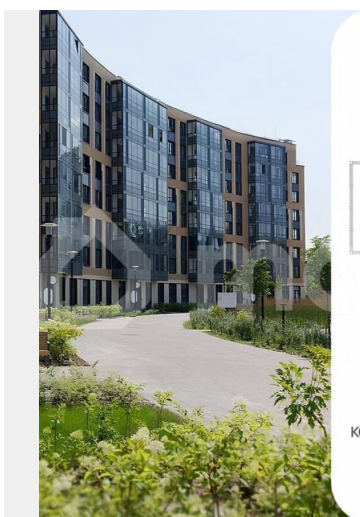

да

Описание

Продается 2 комнатная квартира № 95 в ЖК ОКЛА

Окля

КОМНАТ	ПЛОЩАДЬ	ЭТАЖ
2	34,89 м ²	6

Move.ru - вся недвижимость России