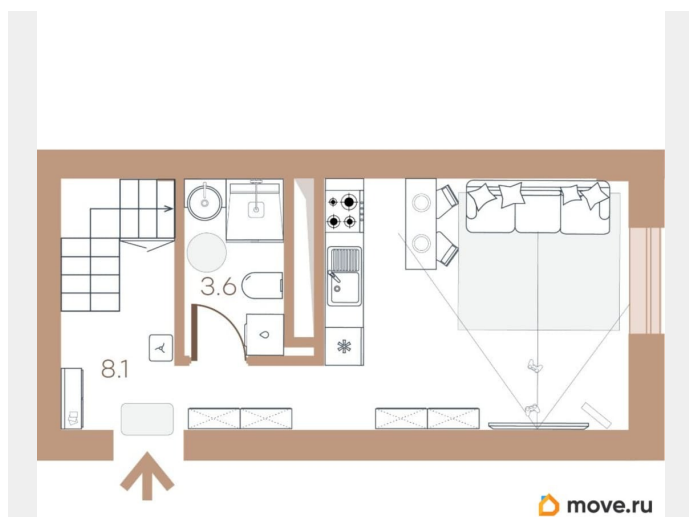

### Описание

для заметок

 move.ru

Продаётся 2-комнатная квартира в сданном доме (Светлановский, 45 (Дом 45)), срок сдачи: IV-кв. 2024, общей площадью 36.6 кв.м., на 1 этаже. Клубный дом «Светлановский, 45» расположен в сердце Выборгского района Санкт-Петербурга на границе парка Сосновка. Он создан для креативных и творческих людей, следующих за своим комфортом и свободой.

Собственный СПА и лаундж зона на кровле определяют премиальный класс дома с индивидуальным дизайнерским форматом пространства для жизни и отдыха.

Большинство квартир - двухуровневые со вторым светом и потолками до 4,5 м, что добавляет воздушности и ощущение пространства, превращая каждую комнату в сцену для ваших идей. В парадном лобби с высоким семиметровым потолком, создающим ощущение роскошного бутик-отеля, располагается круглосуточная консьерж-служба, готовая прийти на помощь 24/7 к резидентам и их гостям.