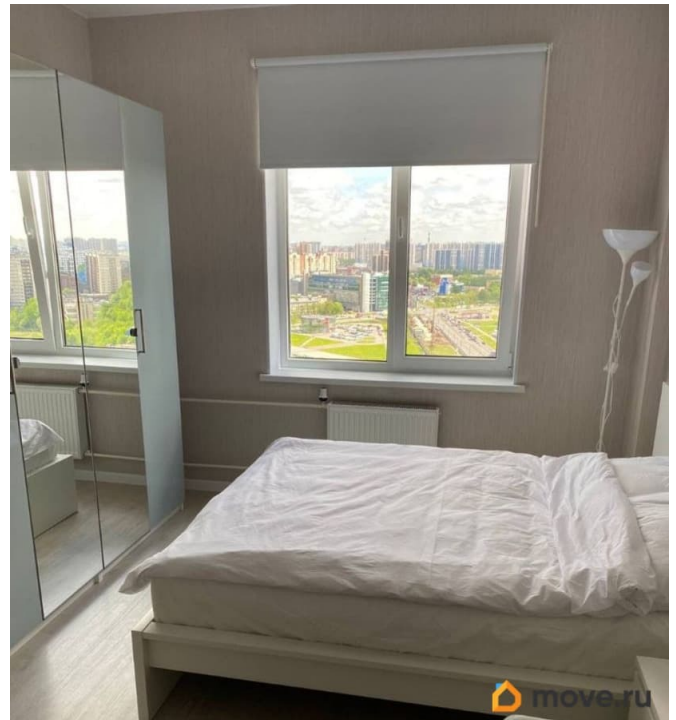

[Квартиры](#)

Тип балкона

лоджия

Тип санузла

совмещенный

Вид из окна

для заметок

на улицу

возможна ипотека, лифт, парковка

Описание

Очень уютная видовая и свежая квартира. В 2021 году был переделан сан узел и выполнен дизайн ремонт в стиле ikea home. В комплекте: Стиральная машина, посудомоечная машина, духовой шкаф, электро плита, электро чайник, необходимый набор посуды. Делали для себя. Временно на продаже.