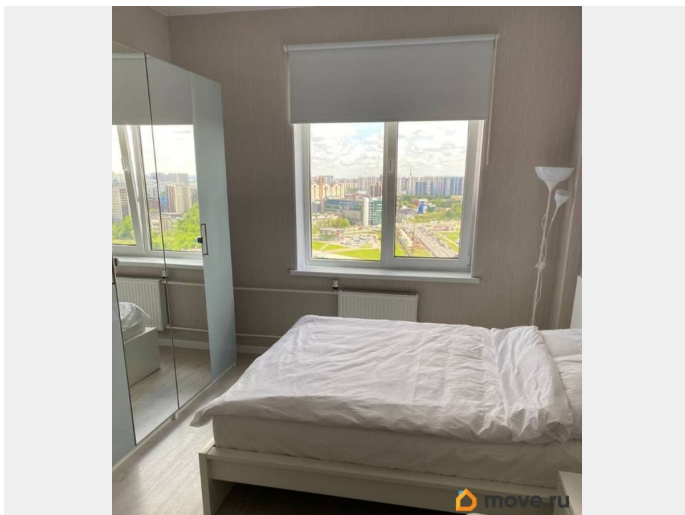

возможна ипотека, лифт, парковка

Описание

Очень уютная видовая и свежая квартира. В 2021 году был переделан сан узел и выполнен дизайн ремонт в стиле ikea home. В комплекте: Стиральная машина, посудомоечная машина, духовой шкаф, электро плита, электро чайник, необходимый набор посуды. Делали для себя. Временно на продаже.