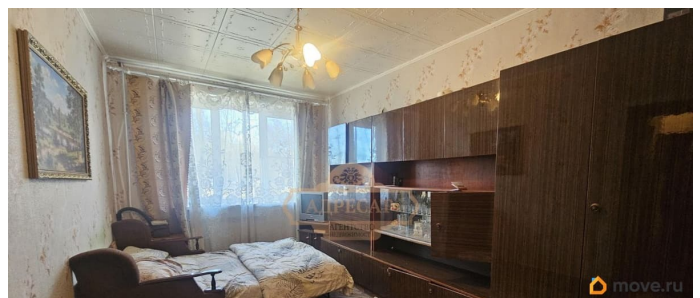

Ремонт

без ремонта

Квартира в новостройке

да

Описание

id:10211. Санкт-Петербург, г. Павловск, ул. Лебединая, д. 20 Прямая продажа! Обременений нет! Предлагаем двухкомнатную квартиру общей площадью 39.5 кв.м, Спальня 8.7 кв.м., гостиная 17.1 кв.м. Удобная прихожая правильной формы. Прекрасное расположение дома! 15 минут до станции Павловск. За 35 минут вы сможете доехать до Московского и Центрального района. В 15 минутах пешком Павловский парк и 30 минут до Екатерининского. Вся инфраструктура сформирована. Все необходимое в пешей доступности: поликлиники, школы, детские сады. Магазины, пекарни, рестораны, товары для животных, салоны красоты, ПВЗ и многое другое. Общественный транспорт во все направления. ВАРИАНТЫ ОПЛАТЫ: Ипотека, Материнский капитал. Любые жилищные сертификаты . Продажа Вашего жилья. Звоните, и приходите на просмотр!