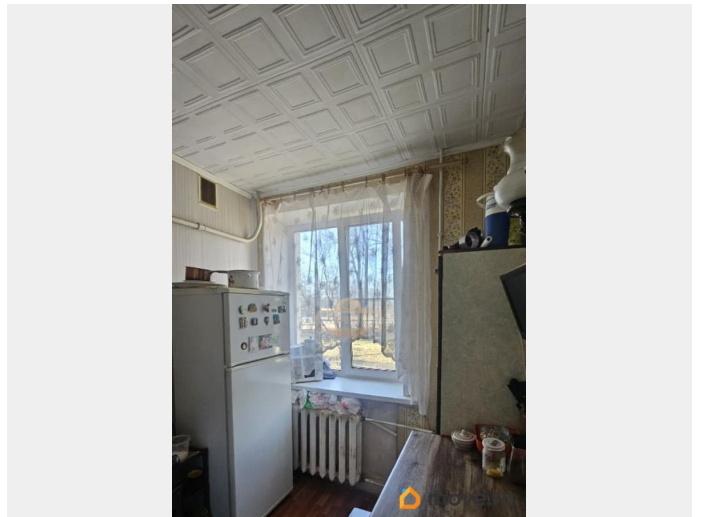

Ремонт

без ремонта

Квартира в новостройке

да

Описание

id:10211. Санкт-Петербург, г. Павловск, ул. Лебединая, д. 20 Прямая продажа! Обременений нет! Предлагаем двухкомнатную квартиру общей площадью 39.5 кв.м, Спальня 8.7 кв.м., гостиная 17.1 кв.м. Удобная прихожая правильной формы. Прекрасное расположение дома! 15 минут до станции Павловск. За 35 минут вы сможете доехать до Московского и Центрального района. В 15 минутах пешком Павловский парк и 30 минут до Екатерининского. Вся инфраструктура сформирована. Все необходимое в пешей доступности: поликлиники, школы, детские сады. Магазины, пекарни, рестораны, товары для животных, салоны красоты, ПВЗ и многое другое. Общественный транспорт во все направления. ВАРИАНТЫ ОПЛАТЫ: Ипотека, Материнский капитал. Любые жилищные сертификаты . Продажа Вашего жилья. Звоните, и приходите на просмотр!