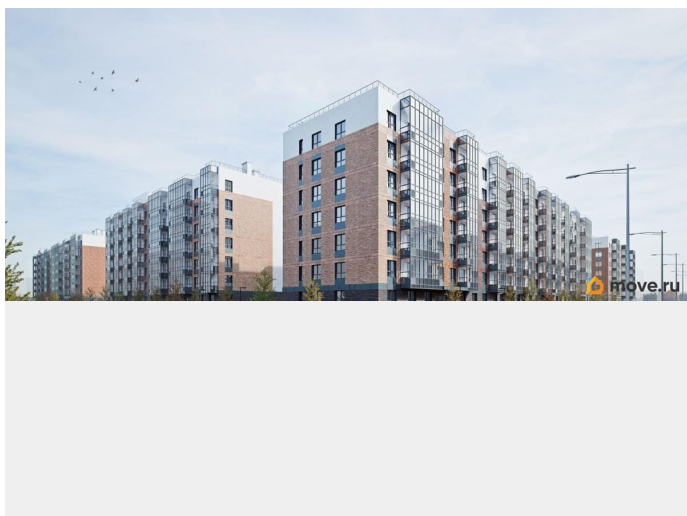

небольшим количеством соседей на этаже.
Безопасность: территория квартала закрыта для посторонних и автомобилей. Доступ на территорию осуществляется по индивидуальным магнитным ключам. В квартале действуют современные системы видеонаблюдения. Паркинг: на территории предусмотрен многоуровневый паркинг, а так же гостевая парковка.