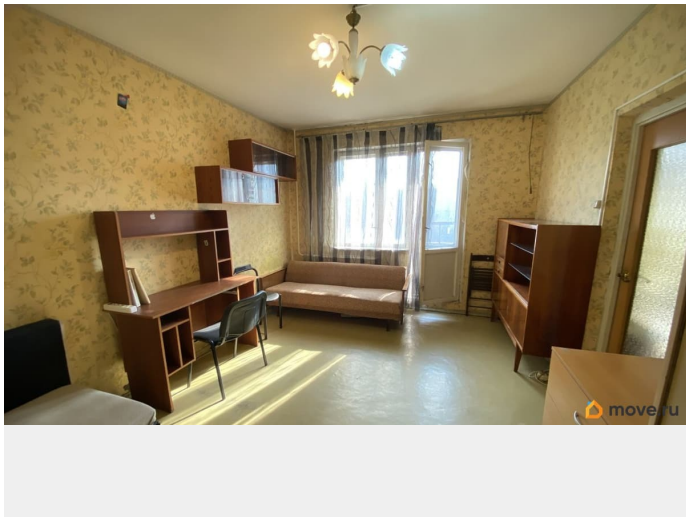

раздельный

Ремонт

косметический

Покупка в ипотеку

да

возможна ипотека, лифт, парковка

Описание

Продается 2х комн квартира с балконом 41.5м, уютная, теплая, солнечная у метро Приморская 7 мин пешком. 8 этаж, не последний. Комнаты изолированные 15,7м и 7,6м. Кухня 6,7м. Санузел раздельный. Прихожая квадратная, есть кладовка. Пол линолеум. Окна во двор. Один взрослый собственник, никто не прописан. Собственность больше 5 лет. Обременений нет. Квартира требует ремонта, поэтому цена низкая. Показы по договоренности.