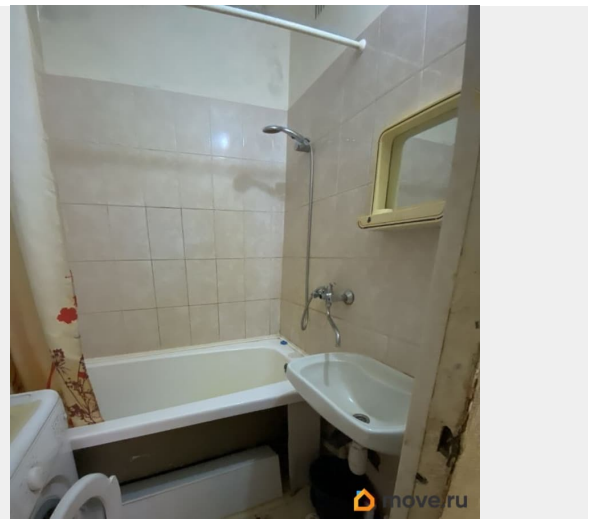

раздельный

Ремонт

косметический

Покупка в ипотеку

да

возможна ипотека, лифт, парковка

Описание

Продается 2х комн квартира с балконом 41.5м, уютная, теплая, солнечная у метро Приморская 7 мин пешком. 8 этаж, не последний. Комнаты изолированные 15,7м и 7,6м. Кухня 6,7м. Санузел раздельный. Прихожая квадратная, есть кладовка. Пол линолеум. Окна во двор. Один взрослый собственник, никто не прописан. Собственность больше 5 лет. Обременений нет. Квартира требует ремонта, поэтому цена низкая. Показы по договоренности.