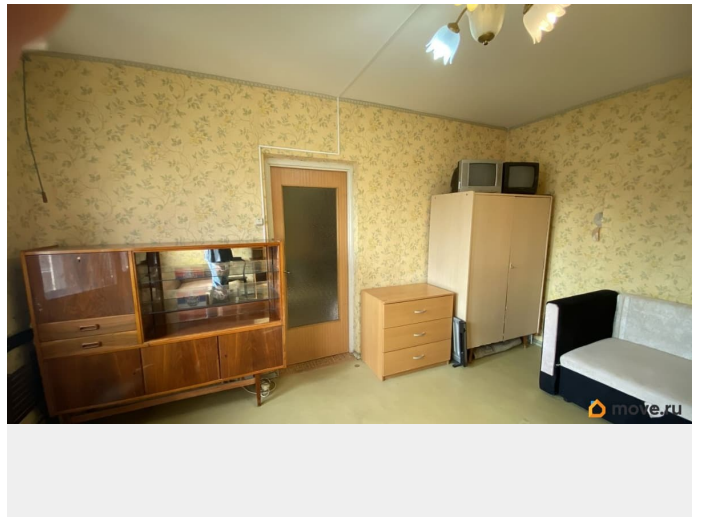

раздельный

Ремонт

косметический

Покупка в ипотеку

да

возможна ипотека, лифт, парковка

Описание

Продается 2х комн квартира с балконом 41.5м, уютная, теплая, солнечная у метро Приморская 7 мин пешком. 8 этаж, не последний. Комнаты изолированные 15,7м и 7,6м. Кухня 6,7м. Санузел раздельный. Прихожая квадратная, есть кладовка. Пол линолеум. Окна во двор. Один взрослый собственник, никто не прописан. Собственность больше 5 лет. Обременений нет. Квартира требует ремонта, поэтому цена низкая. Показы по договоренности.