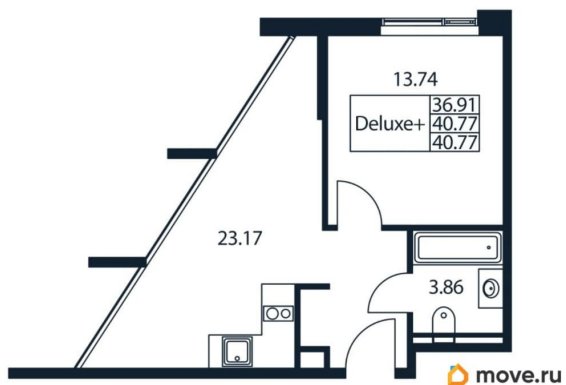

## Описание

Продаётся 2-комнатная квартира в строящемся доме (АРТ ПЛАЗА), срок сдачи: IV-

<https://spb.move.ru/objects/9293607682>

**Отдел продаж, Бесплатная  
консультация**

**79945094715**

для заметок

кв. 2028, общей площадью 41.63 кв.м., на 5 этаже. «АРТ ПЛАЗА» в Московском районе - двенадцатиэтажный многофункциональный комплекс под управлением RVI PM. В МФК будет 199 юнитов, офисы, коворкинги, ресторан, фитнес-центр, спа и подземный паркинг. Архитектурное бюро «Студия 44» спроектировало фасад здания: нижние этажи облицованы камнем, средние - терракотой, верхние - стеклом. Это создаёт узнаваемый силуэт на пересечении Цветочной и Лиговского проспекта.