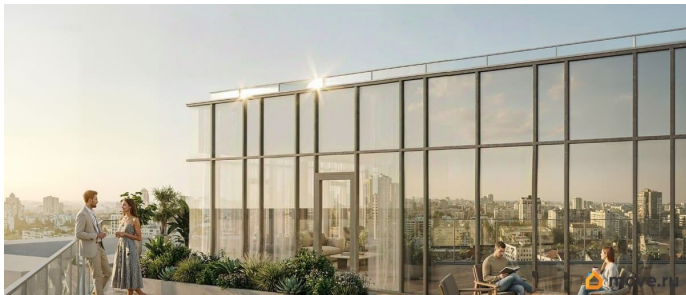

## Описание

Продаётся 2-комнатная квартира в строящемся доме (АРТ ПЛАЗА), срок сдачи: IV-

<https://spb.move.ru/objects/9293607682>

**Отдел продаж, Бесплатная  
консультация**

**79945094715**

для заметок

кв. 2028, общей площадью 41.63 кв.м., на 5 этаже. «АРТ ПЛАЗА» в Московском районе - двенадцатиэтажный многофункциональный комплекс под управлением RVI PM. В МФК будет 199 юнитов, офисы, коворкинги, ресторан, фитнес-центр, спа и подземный паркинг. Архитектурное бюро «Студия 44» спроектировало фасад здания: нижние этажи облицованы камнем, средние - терракотой, верхние - стеклом. Это создаёт узнаваемый силуэт на пересечении Цветочной и Лиговского проспекта.