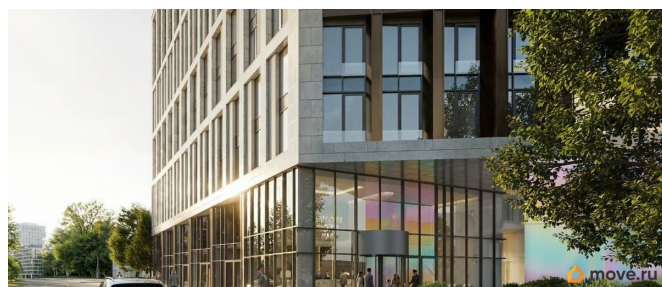

## Описание

Продаётся 2-комнатная квартира в строящемся доме (АРТ ПЛАЗА), срок сдачи: IV-

<https://spb.move.ru/objects/9293607682>

**Отдел продаж, Бесплатная  
консультация**

**79945094715**

для заметок

кв. 2028, общей площадью 41.63 кв.м., на 5 этаже. «АРТ ПЛАЗА» в Московском районе - двенадцатиэтажный многофункциональный комплекс под управлением RVI PM. В МФК будет 199 юнитов, офисы, коворкинги, ресторан, фитнес-центр, спа и подземный паркинг. Архитектурное бюро «Студия 44» спроектировало фасад здания: нижние этажи облицованы камнем, средние - терракотой, верхние - стеклом. Это создаёт узнаваемый силуэт на пересечении Цветочной и Лиговского проспекта.