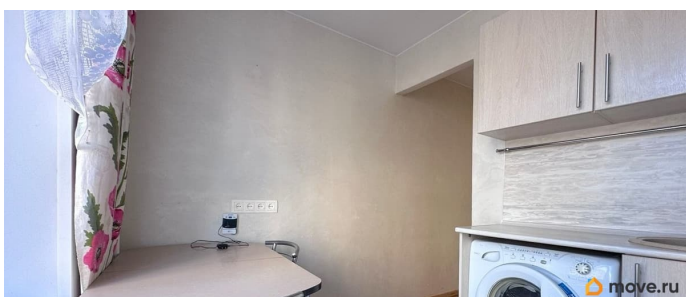

Прямая продажа. Один взрослый  
собственник. Уютная 2-комнатная квартира  
на Васильевском острове, пешком до метро  
Горный институт. Вся инфраструктура рядом.  
Большая комната светлая и просторная с  
двумя окнами. Су отдельный. Газовая  
колонка. В комнатах требуется только  
косметический ремонт, в су объем больше.