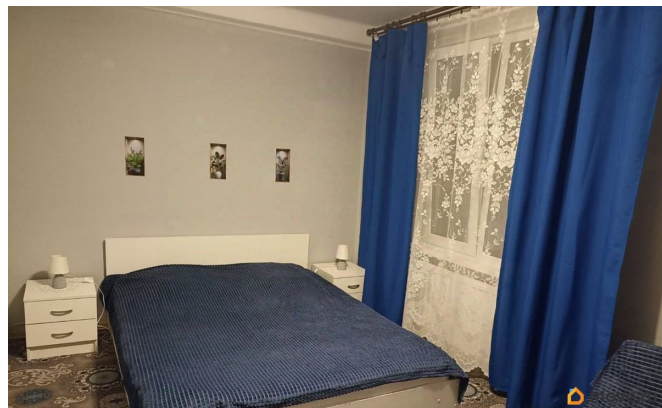

Ремонт

косметический

Покупка в ипотеку

да

возможна ипотека, лифт, парковка

Описание

Уютная светлая двушка в тихом спальном районе. Находится в удобном районе Колпино, все в шаговой доступности, большой выбор школ и садиков, большой ассортимент магазинов. До метро Шушар и ж/д вокзала ходят автобусы. До автобусной остановки 5 минут. Квартира заезжай и живи.