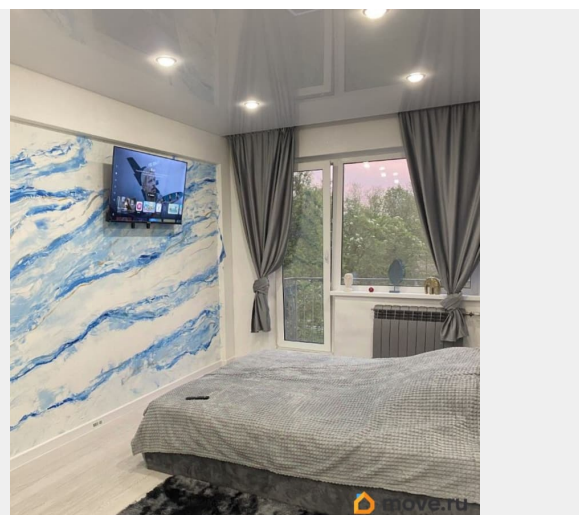

академии больницы (Литовская 2) Хорошая транспортная доступность, остановка в 200 метрах от дома. Ближайшее метро: Ладожская, Лесная, Академическая (15 минут езды). До центра (Невский проспект, Московский вокзал) 20 минут на машине (такси). Звоните ответу на все вопросы .