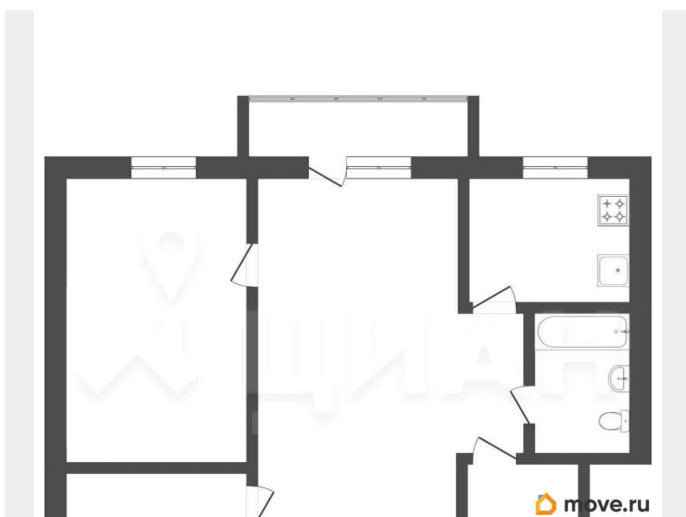

академии больницы (Литовская 2) Хорошая транспортная доступность, остановка в 200 метрах от дома. Ближайшее метро: Ладожская, Лесная, Академическая (15 минут езды). До центра (Невский проспект, Московский вокзал) 20 минут на машине (такси). Звоните ответу на все вопросы .