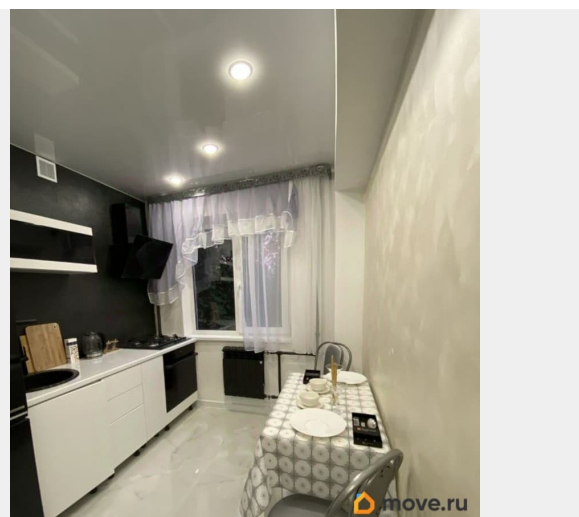

академии больницы (Литовская 2) Хорошая транспортная доступность, остановка в 200 метрах от дома. Ближайшее метро: Ладожская, Лесная, Академическая (15 минут езды). До центра (Невский проспект, Московский вокзал) 20 минут на машине (такси). Звоните ответу на все вопросы .