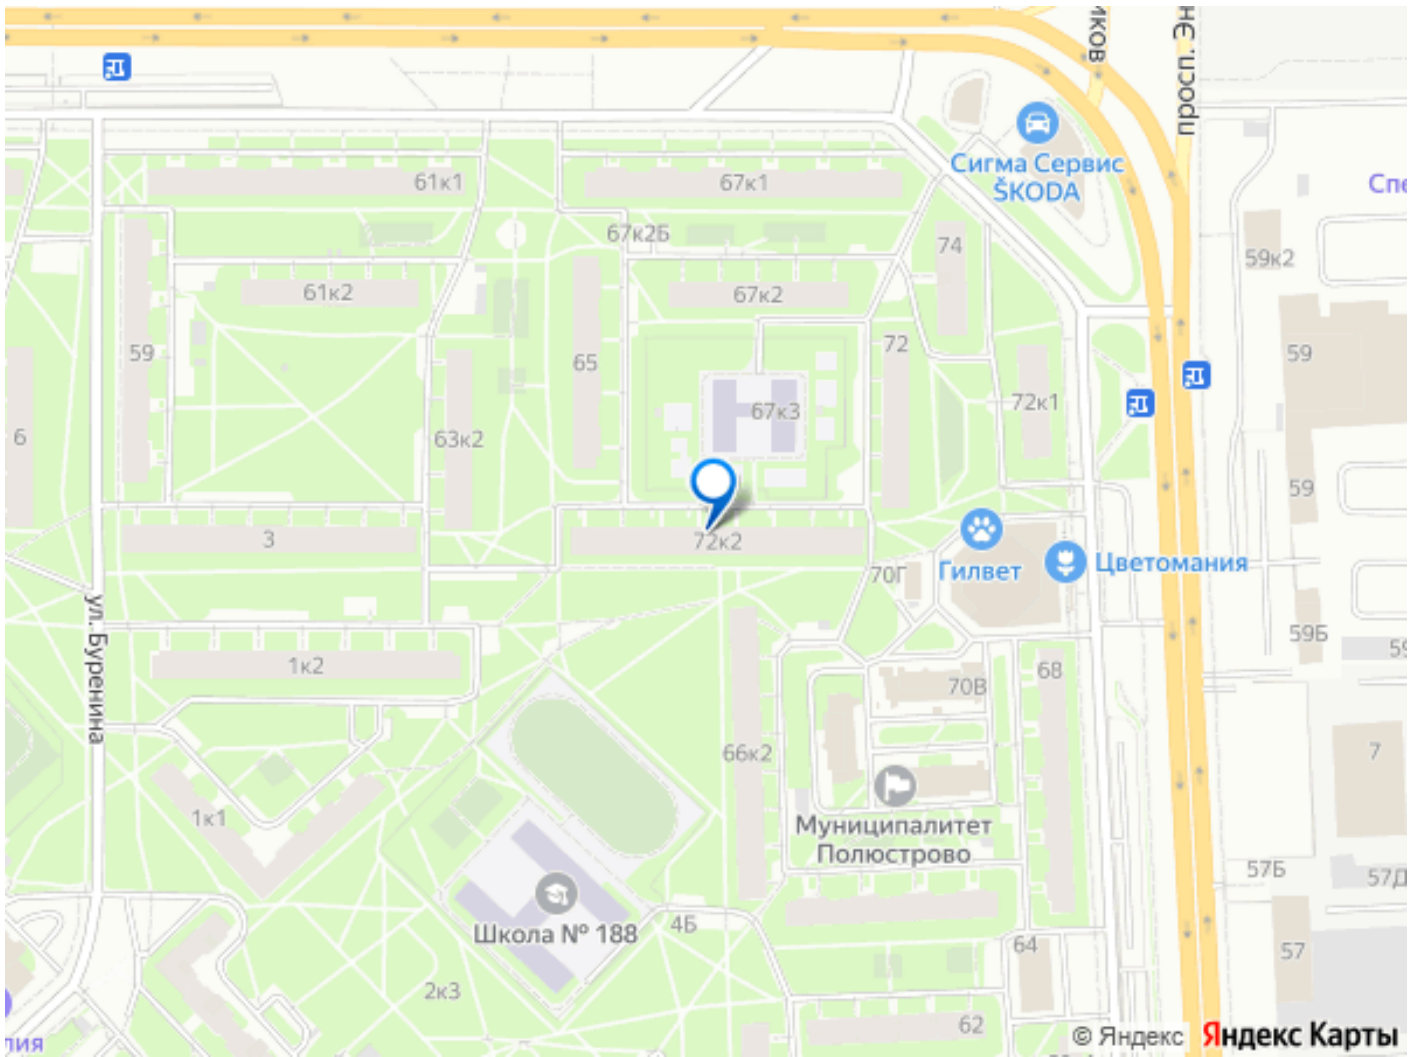

академии больницы (Литовская 2) Хорошая транспортная доступность, остановка в 200 метрах от дома. Ближайшее метро: Ладожская, Лесная, Академическая (15 минут езды). До центра (Невский проспект, Московский вокзал) 20 минут на машине (такси). Звоните ответу на все вопросы .