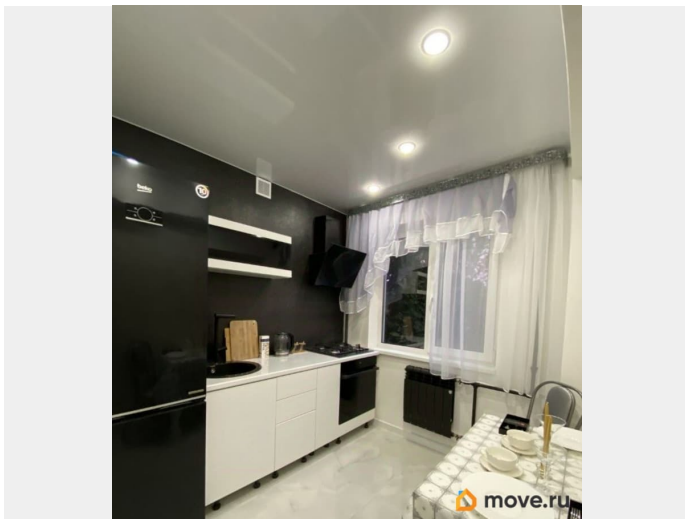

Move.ru - вся недвижимость России