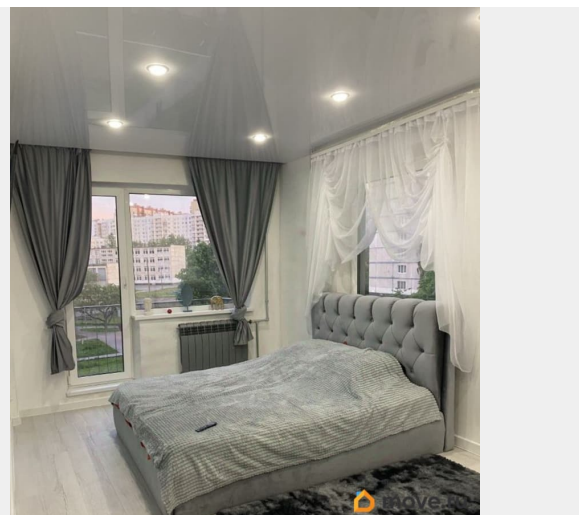

академии больницы (Литовская 2) Хорошая транспортная доступность, остановка в 200 метрах от дома. Ближайшее метро: Ладожская, Лесная, Академическая (15 минут езды). До центра (Невский проспект, Московский вокзал) 20 минут на машине (такси). Звоните ответу на все вопросы .