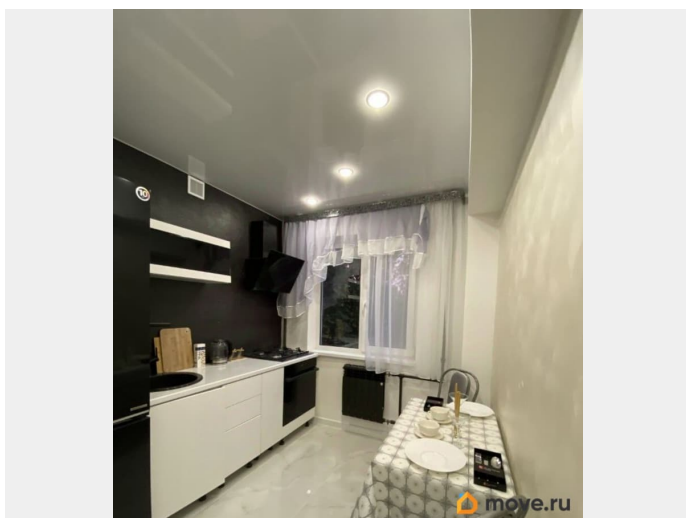

академии больницы (Литовская 2) Хорошая транспортная доступность, остановка в 200 метрах от дома. Ближайшее метро: Ладожская, Лесная, Академическая (15 минут езды). До центра (Невский проспект, Московский вокзал) 20 минут на машине (такси). Звоните ответу на все вопросы .