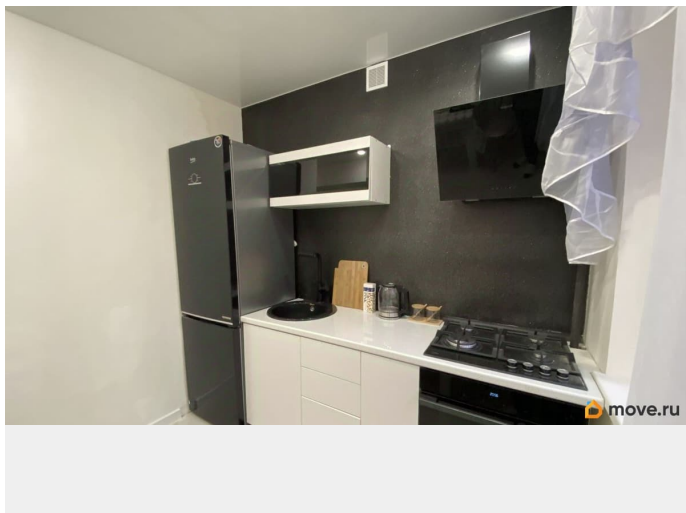

академии больницы (Литовская 2) Хорошая транспортная доступность, остановка в 200 метрах от дома. Ближайшее метро: Ладожская, Лесная, Академическая (15 минут езды). До центра (Невский проспект, Московский вокзал) 20 минут на машине (такси). Звоните ответу на все вопросы .