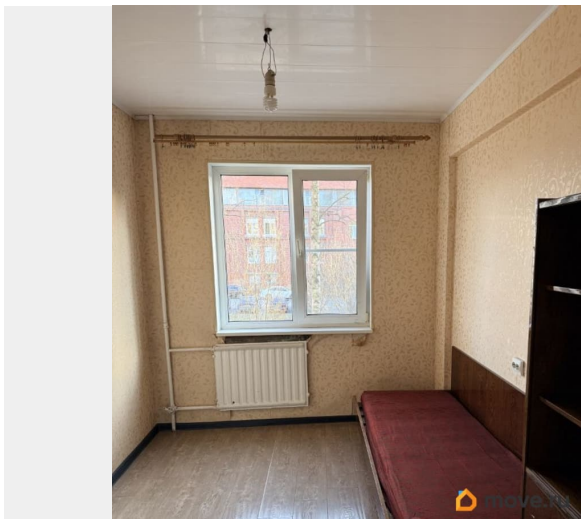

Описание

Продается 2-комнатная квартира в Санкт-Петербурге! Адрес: ул. Руставели, д. 20
Площадь: 41 кв. м • Кухня: 6,6 кв. м •
Комната 1: 8,1 кв. м • Комната 2: 18 кв. м •
Санузел: 2,9 кв. м • Коридор: 4,6 кв. м
Описание: Предлагаем вашему вниманию 2-комнатную квартиру в отличной локации! В шаговой доступности находятся садик, школы и лицей, а также парки и магазины для комфортной жизни. Метро Академическая всего в 20 минутах пешком! Квартира без ремонта — это отличная возможность реализовать свои идеи и сделать пространство под себя! Двор и придомовая территория: Ухоженные двор и придомовая территория с детской площадкой. Квартал утопает в зелени, что создает приятную атмосферу для проживания. Есть места для выгула собак
Инфраструктура: Рядом расположена спортивная школа олимпийского резерва и сад Алфёрова, что делает этот район идеальным для семей с детьми. Документы: Один собственник, обременений нет. Не упустите шанс приобрести квартиру в перспективном районе! Звоните для получения дополнительной информации и организации просмотра!