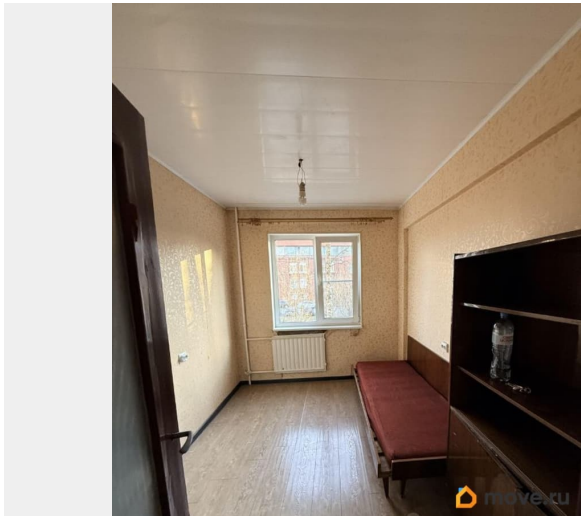

Описание

Продается 2-комнатная квартира в Санкт-Петербурге! Адрес: ул. Руставели, д. 20
Площадь: 41 кв. м • Кухня: 6,6 кв. м •
Комната 1: 8,1 кв. м • Комната 2: 18 кв. м •
Санузел: 2,9 кв. м • Коридор: 4,6 кв. м
Описание: Предлагаем вашему вниманию 2-комнатную квартиру в отличной локации! В шаговой доступности находятся садик, школы и лицей, а также парки и магазины для комфортной жизни. Метро Академическая всего в 20 минутах пешком! Квартира без ремонта — это отличная возможность реализовать свои идеи и сделать пространство под себя! Двор и придомовая территория: Ухоженные двор и придомовая территория с детской площадкой. Квартал утопает в зелени, что создает приятную атмосферу для проживания. Есть места для выгула собак
Инфраструктура: Рядом расположена спортивная школа олимпийского резерва и сад Алфёрова, что делает этот район идеальным для семей с детьми. Документы: Один собственник, обременений нет. Не упустите шанс приобрести квартиру в перспективном районе! Звоните для получения дополнительной информации и организации просмотра!