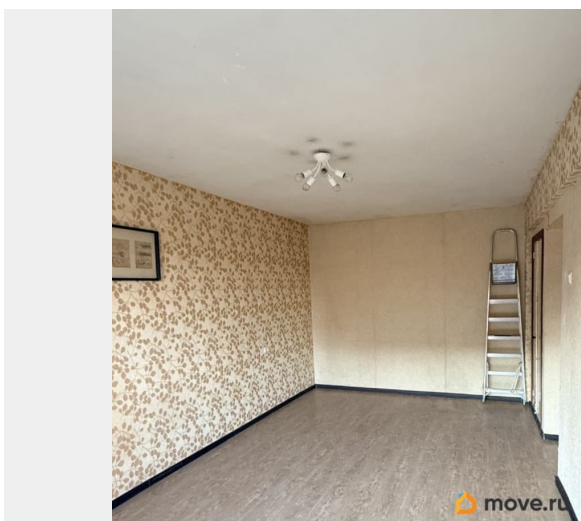

Описание

Продается 2-комнатная квартира в Санкт-Петербурге! Адрес: ул. Руставели, д. 20
Площадь: 41 кв. м • Кухня: 6,6 кв. м •
Комната 1: 8,1 кв. м • Комната 2: 18 кв. м •
Санузел: 2,9 кв. м • Коридор: 4,6 кв. м
Описание: Предлагаем вашему вниманию 2-комнатную квартиру в отличной локации! В шаговой доступности находятся садик, школы и лицей, а также парки и магазины для комфортной жизни. Метро Академическая всего в 20 минутах пешком! Квартира без ремонта — это отличная возможность реализовать свои идеи и сделать пространство под себя! Двор и придомовая территория: Ухоженные двор и придомовая территория с детской площадкой. Квартал утопает в зелени, что создает приятную атмосферу для проживания. Есть места для выгула собак
Инфраструктура: Рядом расположена спортивная школа олимпийского резерва и сад Алфёрова, что делает этот район идеальным для семей с детьми. Документы: Один собственник, обременений нет. Не упустите шанс приобрести квартиру в перспективном районе! Звоните для получения дополнительной информации и организации просмотра!