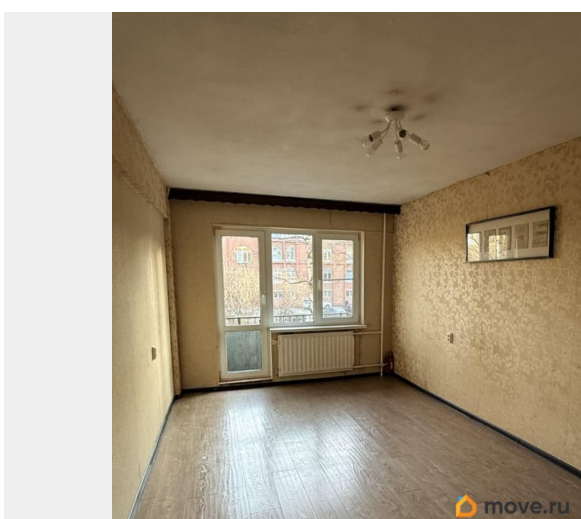

Описание

Продается 2-комнатная квартира в Санкт-Петербурге! Адрес: ул. Руставели, д. 20
Площадь: 41 кв. м • Кухня: 6,6 кв. м •
Комната 1: 8,1 кв. м • Комната 2: 18 кв. м •
Санузел: 2,9 кв. м • Коридор: 4,6 кв. м
Описание: Предлагаем вашему вниманию 2-комнатную квартиру в отличной локации! В шаговой доступности находятся садик, школы и лицей, а также парки и магазины для комфортной жизни. Метро Академическая всего в 20 минутах пешком! Квартира без ремонта — это отличная возможность реализовать свои идеи и сделать пространство под себя! Двор и придомовая территория: Ухоженные двор и придомовая территория с детской площадкой. Квартал утопает в зелени, что создает приятную атмосферу для проживания. Есть места для выгула собак
Инфраструктура: Рядом расположена спортивная школа олимпийского резерва и сад Алфёрова, что делает этот район идеальным для семей с детьми. Документы: Один собственник, обременений нет. Не упустите шанс приобрести квартиру в перспективном районе! Звоните для получения дополнительной информации и организации просмотра!