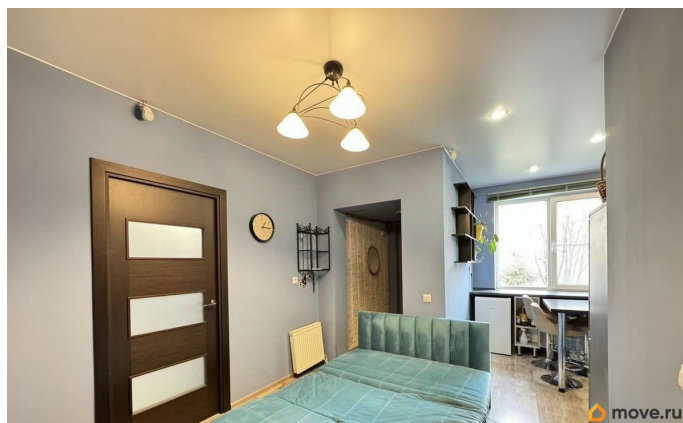

для заметок

покраскуНовая сантехника и техникаГардеробная большаяНемецкая душевая кабина (8 мм)Тёплые полы (прихожая + ванная) Безопасность: Закрытая охраняемая территория, видеонаблюдение, контролируемый въезд Документы чистые: 1 собственник 5+ лет, можно в ипотеку Рассмотрим обмен на коттедж от 80 м? с участком за городом в сторону Сосново Звоните, покажу в удобное время!