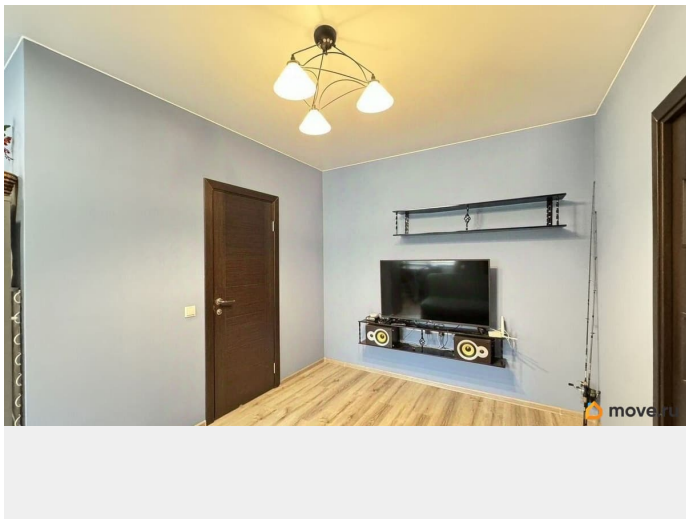

для заметок

покраскуНовая сантехника и техникаГардеробная большаяНемецкая душевая кабина (8 мм)Тёплые полы (прихожая + ванная) Безопасность: Закрытая охраняемая территория, видеонаблюдение, контролируемый въезд Документы чистые: 1 собственник 5+ лет, можно в ипотеку Рассмотрим обмен на коттедж от 80 м? с участком за городом в сторону Сосново Звоните, покажу в удобное время!