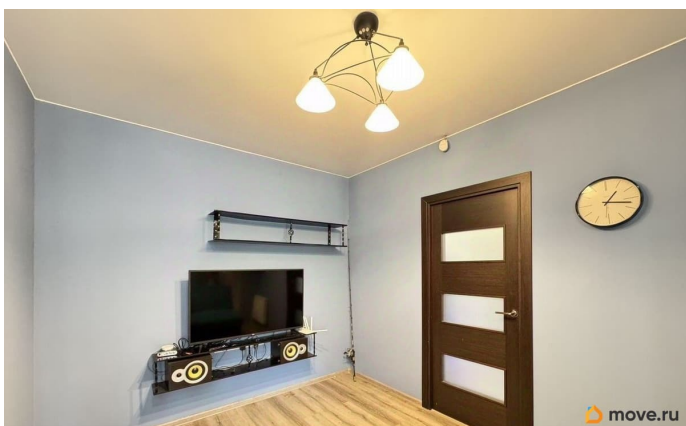

для заметок

покраскуНовая сантехника и техникаГардеробная большаяНемецкая душевая кабина (8 мм)Тёплые полы (прихожая + ванная) Безопасность: Закрытая охраняемая территория, видеонаблюдение, контролируемый въезд Документы чистые: 1 собственник 5+ лет, можно в ипотеку Рассмотрим обмен на коттедж от 80 м? с участком за городом в сторону Сосново Звоните, покажу в удобное время!