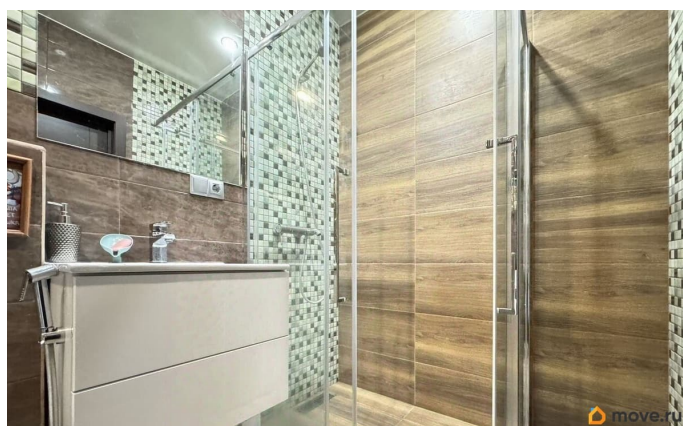

для заметок

покраскуНовая сантехника и техникаГардеробная большаяНемецкая душевая кабина (8 мм)Тёплые полы (прихожая + ванная) Безопасность: Закрытая охраняемая территория, видеонаблюдение, контролируемый въезд Документы чистые: 1 собственник 5+ лет, можно в ипотеку Рассмотрим обмен на коттедж от 80 м? с участком за городом в сторону Сосново Звоните, покажу в удобное время!