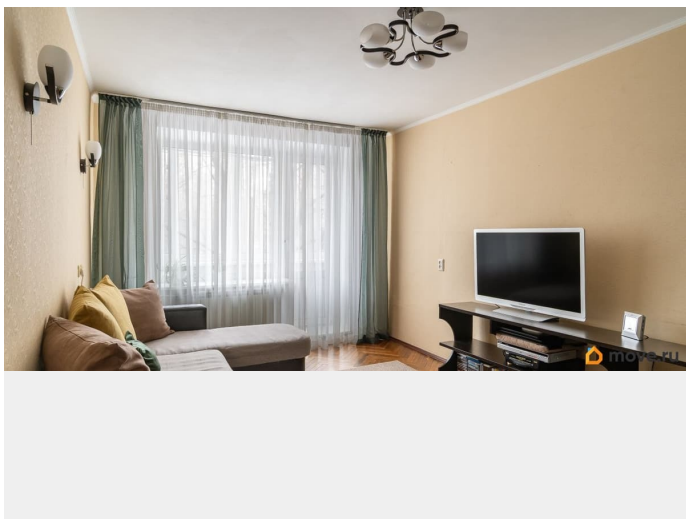

балкон

Покупка в ипотеку

для заметок

возможна ипотека, лифт

Описание

В продаже уютная 2х комнатная квартира в Московском районе. О квартире: Просторная 2х комнатная, расположена на 2м этаже в 5ти этажном кирпичном доме. Общей площадью 41,0 м2, жилой площадью 27 м2 (17,9+9,1)., кухня 5,1 м2. Санузел раздельный Высота потолков 2,7 м. В квартире имеется лоджия. Отопление: центральное, горячее водоснабжение: от газовых колонок, газоснабжение: центральное. О доме: 5ти этажный кирпичный дом, 1961 года постройки. Несущие стены: кирпичные; Перекрытия из сборного железобетонного настила. Возле дома всегда есть парковочные места. Благоустроенный зелёный, тихий двор с детскими и спортивными площадками. Транспортная доступность: Остановки общественного транспорта в 3х минутах от дома, До станции метро Московская и Парк Победы 15-20 мин пешком. До аэропорта Пулково 20 минут на автомобиле. Выезд на КАД и ЗСД в 15 мин. на автомобиле Инфраструктура: Есть всё необходимое для комфортной жизни: школы, гимназии и детские сады. В пешей доступности сетевые магазины, МФЦ и банки, почтовое отделение, аптеки. Парк Победы, Парк Авиаторов, детские площадки, поликлиники, рестораны и многое другое. Один взрослый собственник. Все документы для сделки готовы. В собственности более 5 лет. Полная цена в договоре. Обременений нет. Юридическое сопровождение на сделке. Звоните, записывайтесь на просмотр.