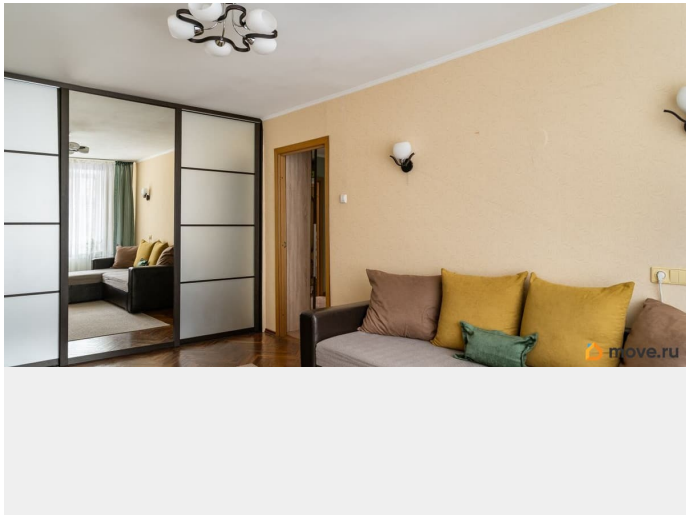

балкон

Покупка в ипотеку

для заметок

возможна ипотека, лифт

Описание

В продаже уютная 2х комнатная квартира в Московском районе. О квартире: Просторная 2х комнатная, расположена на 2м этаже в 5ти этажном кирпичном доме. Общей площадью 41,0 м2, жилой площадью 27 м2 (17,9+9,1)., кухня 5,1 м2. Санузел раздельный Высота потолков 2,7 м. В квартире имеется лоджия. Отопление: центральное, горячее водоснабжение: от газовых колонок, газоснабжение: центральное. О доме: 5ти этажный кирпичный дом, 1961 года постройки. Несущие стены: кирпичные; Перекрытия из сборного железобетонного настила. Возле дома всегда есть парковочные места. Благоустроенный зелёный, тихий двор с детскими и спортивными площадками. Транспортная доступность: Остановки общественного транспорта в 3х минутах от дома, До станции метро Московская и Парк Победы 15-20 мин пешком. До аэропорта Пулково 20 минут на автомобиле. Выезд на КАД и ЗСД в 15 мин. на автомобиле Инфраструктура: Есть всё необходимое для комфортной жизни: школы, гимназии и детские сады. В пешей доступности сетевые магазины, МФЦ и банки, почтовое отделение, аптеки. Парк Победы, Парк Авиаторов, детские площадки, поликлиники, рестораны и многое другое. Один взрослый собственник. Все документы для сделки готовы. В собственности более 5 лет. Полная цена в договоре. Обременений нет. Юридическое сопровождение на сделке. Звоните, записывайтесь на просмотр.