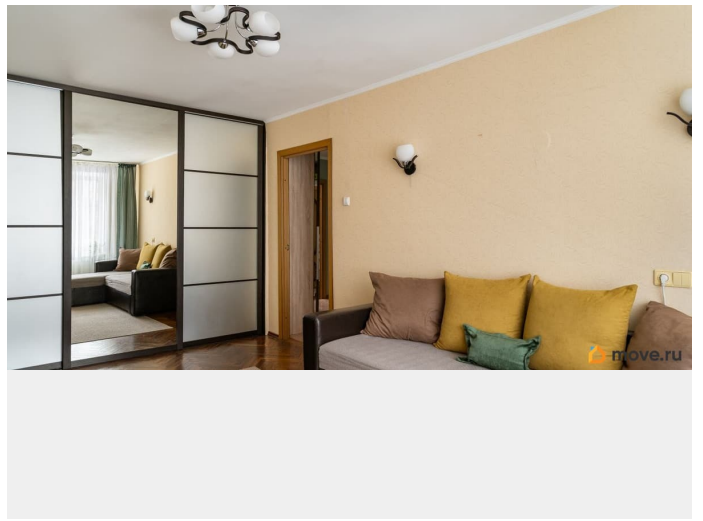

балкон

Покупка в ипотеку

для заметок

возможна ипотека, лифт

Описание

В продаже уютная 2х комнатная квартира в Московском районе. О квартире: Просторная 2х комнатная, расположена на 2м этаже в 5ти этажном кирпичном доме. Общей площадью 41,0 м2, жилой площадью 27 м2 (17,9+9,1)., кухня 5,1 м2. Санузел раздельный Высота потолков 2,7 м. В квартире имеется лоджия. Отопление: центральное, горячее водоснабжение: от газовых колонок, газоснабжение: центральное. О доме: 5ти этажный кирпичный дом, 1961 года постройки. Несущие стены: кирпичные; Перекрытия из сборного железобетонного настила. Возле дома всегда есть парковочные места. Благоустроенный зелёный, тихий двор с детскими и спортивными площадками. Транспортная доступность: Остановки общественного транспорта в 3х минутах от дома, До станции метро Московская и Парк Победы 15-20 мин пешком. До аэропорта Пулково 20 минут на автомобиле. Выезд на КАД и ЗСД в 15 мин. на автомобиле Инфраструктура: Есть всё необходимое для комфортной жизни: школы, гимназии и детские сады. В пешей доступности сетевые магазины, МФЦ и банки, почтовое отделение, аптеки. Парк Победы, Парк Авиаторов, детские площадки, поликлиники, рестораны и многое другое. Один взрослый собственник. Все документы для сделки готовы. В собственности более 5 лет. Полная цена в договоре. Обременений нет. Юридическое сопровождение на сделке. Звоните, записывайтесь на просмотр.