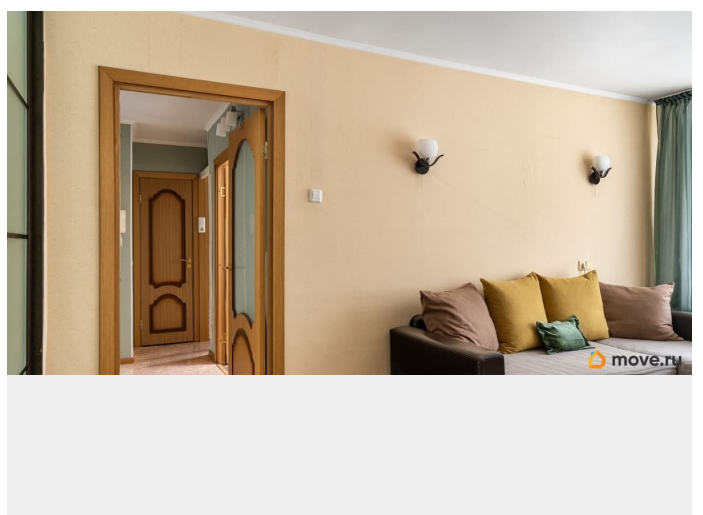

балкон

Покупка в ипотеку

для заметок

возможна ипотека, лифт

Описание

В продаже уютная 2х комнатная квартира в Московском районе. О квартире: Просторная 2х комнатная, расположена на 2м этаже в 5ти этажном кирпичном доме. Общей площадью 41,0 м2, жилой площадью 27 м2 (17,9+9,1)., кухня 5,1 м2. Санузел раздельный Высота потолков 2,7 м. В квартире имеется лоджия. Отопление: центральное, горячее водоснабжение: от газовых колонок, газоснабжение: центральное. О доме: 5ти этажный кирпичный дом, 1961 года постройки. Несущие стены: кирпичные; Перекрытия из сборного железобетонного настила. Возле дома всегда есть парковочные места. Благоустроенный зелёный, тихий двор с детскими и спортивными площадками. Транспортная доступность: Остановки общественного транспорта в 3х минутах от дома, До станции метро Московская и Парк Победы 15-20 мин пешком. До аэропорта Пулково 20 минут на автомобиле. Выезд на КАД и ЗСД в 15 мин. на автомобиле Инфраструктура: Есть всё необходимое для комфортной жизни: школы, гимназии и детские сады. В пешей доступности сетевые магазины, МФЦ и банки, почтовое отделение, аптеки. Парк Победы, Парк Авиаторов, детские площадки, поликлиники, рестораны и многое другое. Один взрослый собственник. Все документы для сделки готовы. В собственности более 5 лет. Полная цена в договоре. Обременений нет. Юридическое сопровождение на сделке. Звоните, записывайтесь на просмотр.