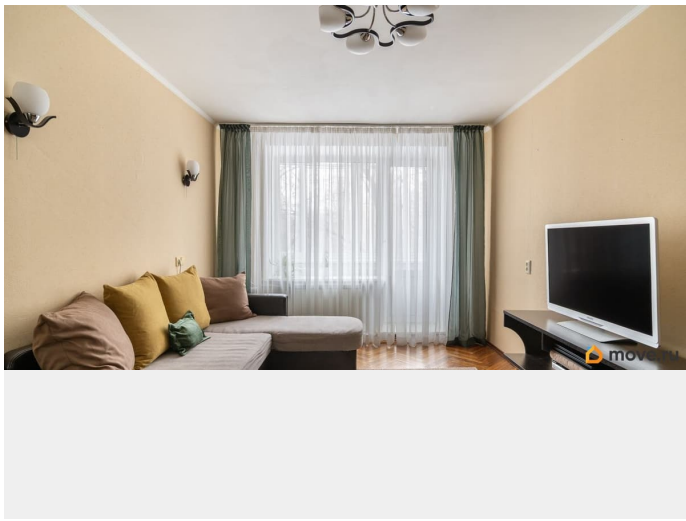

балкон

Покупка в ипотеку

для заметок

возможна ипотека, лифт

Описание

В продаже уютная 2х комнатная квартира в Московском районе. О квартире: Просторная 2х комнатная, расположена на 2м этаже в 5ти этажном кирпичном доме. Общей площадью 41,0 м2, жилой площадью 27 м2 (17,9+9,1)., кухня 5,1 м2. Санузел раздельный Высота потолков 2,7 м. В квартире имеется лоджия. Отопление: центральное, горячее водоснабжение: от газовых колонок, газоснабжение: центральное. О доме: 5ти этажный кирпичный дом, 1961 года постройки. Несущие стены: кирпичные; Перекрытия из сборного железобетонного настила. Возле дома всегда есть парковочные места. Благоустроенный зелёный, тихий двор с детскими и спортивными площадками. Транспортная доступность: Остановки общественного транспорта в 3х минутах от дома, До станции метро Московская и Парк Победы 15-20 мин пешком. До аэропорта Пулково 20 минут на автомобиле. Выезд на КАД и ЗСД в 15 мин. на автомобиле Инфраструктура: Есть всё необходимое для комфортной жизни: школы, гимназии и детские сады. В пешей доступности сетевые магазины, МФЦ и банки, почтовое отделение, аптеки. Парк Победы, Парк Авиаторов, детские площадки, поликлиники, рестораны и многое другое. Один взрослый собственник. Все документы для сделки готовы. В собственности более 5 лет. Полная цена в договоре. Обременений нет. Юридическое сопровождение на сделке. Звоните, записывайтесь на просмотр.