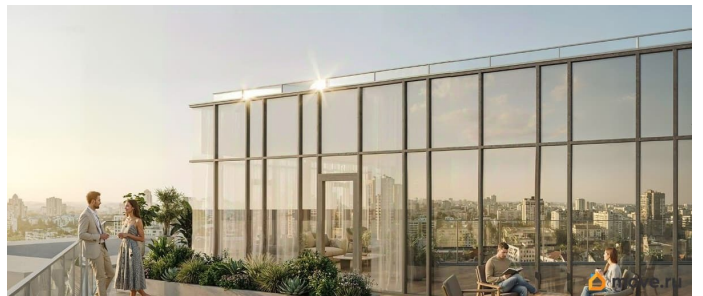

кв. 2028, общей площадью 41 кв.м., на 8 этаже. «АРТ ПЛАЗА» в Московском районе - двенадцатиэтажный многофункциональный комплекс под управлением RVI PM. В МФК будет 199 юнитов, офисы, коворкинги, ресторан, фитнес-центр, спа и подземный паркинг. Архитектурное бюро «Студия 44» спроектировало фасад здания: нижние этажи облицованы камнем, средние - терракотой, верхние - стеклом. Это создаёт узнаваемый силуэт на пересечении Цветочной и Лиговского проспекта.