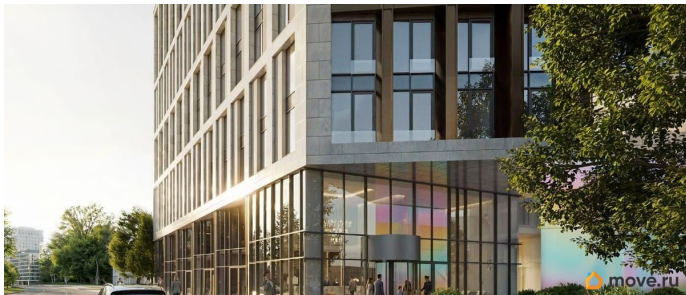

кв. 2028, общей площадью 41 кв.м., на 8 этаже. «АРТ ПЛАЗА» в Московском районе - двенадцатиэтажный многофункциональный комплекс под управлением RVI PM. В МФК будет 199 юнитов, офисы, коворкинги, ресторан, фитнес-центр, спа и подземный паркинг. Архитектурное бюро «Студия 44» спроектировало фасад здания: нижние этажи облицованы камнем, средние - терракотой, верхние - стеклом. Это создаёт узнаваемый силуэт на пересечении Цветочной и Лиговского проспекта.