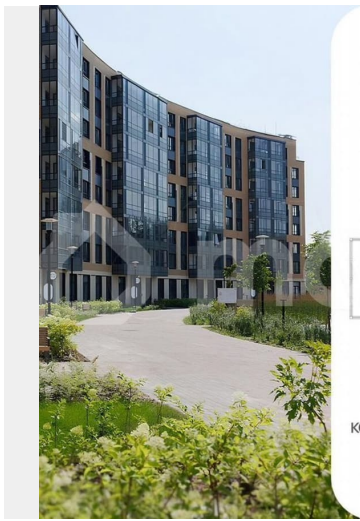

да

Описание

Продается 2 комнатная квартира № 43 в ЖК ОКЛА

Окла

КОМНАТ **2** ПЛОЩАДЬ **40,97 м²** ЭТАЖ **7**

Окла 3.2.1
1 секция 2-7 этаж

Move.ru - вся недвижимость России