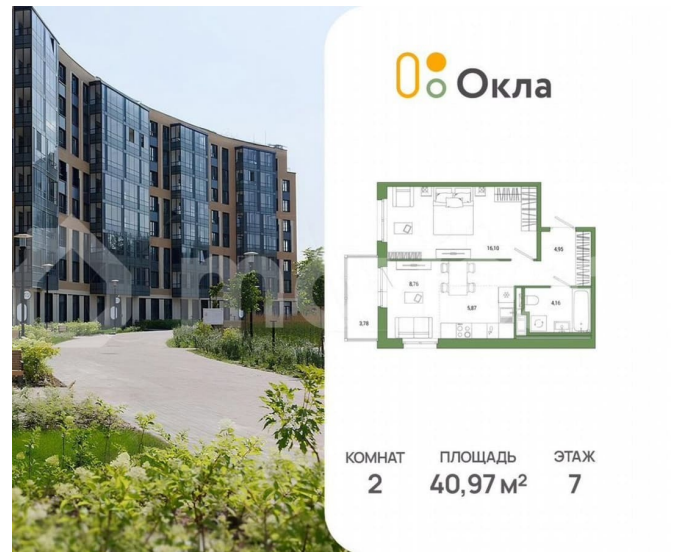

для заметок

Квартира

Количество комнат

2

Общая площадь

41 м²

Этаж

7/7

да

Описание

Продается 2 комнатная квартира № 43 в ЖК ОКЛА

Окла

КОМНАТ **2** ПЛОЩАДЬ **40,97 м²** ЭТАЖ **7**

Окла 3.2.1
1 секция 2-7 этаж

Move.ru - вся недвижимость России