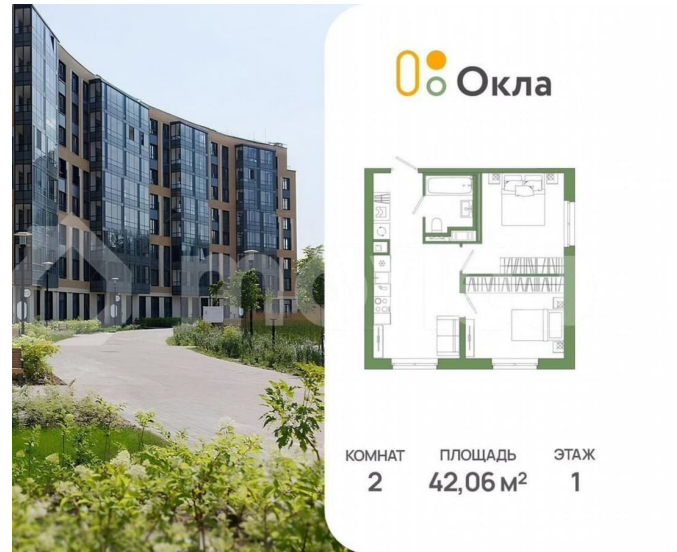

Санкт-Петербург, Суздальское ш, стр.

3.2.3

11 818 860 ₹

Санкт-Петербург, Суздальское ш, стр. 3.2.3

для заметок

Квартира

Количество комнат

2

Общая площадь

42.1 м²

Этаж

1/7

Детали объекта

Тип сделки

Продам

Раздел

[Квартиры](#)

Ремонт

без отделки

Квартира в новостройке

да

Описание

Продается 2 комнатная квартира № 104 в ЖК ОКЛА