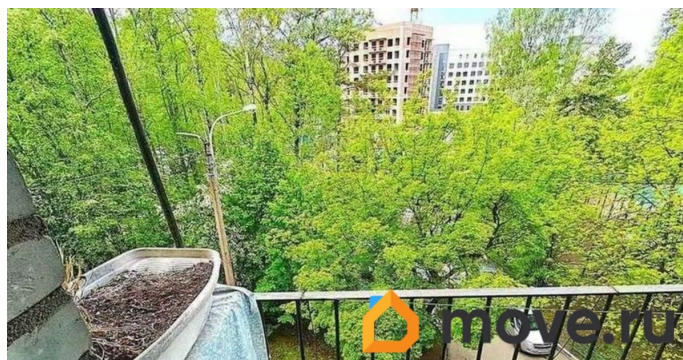

во двор

Ремонт

евро

Покупка в ипотеку

да

возможна ипотека

Описание

В прямой продаже двухкомнатная квартира по адресу: Санкт-Петербург, Курортный район, поселок Песочный, улица Ленинградская, дом 70 корпус 1. Квартира расположена на четвёртом этаже пятиэтажного кирпичного дома. Общая площадь 42,5 м2, две смежные комнаты 17,5 с выходом на балкон и 11 м2 с большой кладовой, кухня 5,5 м2, санузел отдельный. В квартире заменены стояки, сделана разводка и установлены счётчики на воду. Также заменены канализационные трубы и трубы отопления. Паркетный пол, хоть и старенький, но не скрипит. Вся необходимая инфраструктура в пешей доступности. Прямая продажа, без долгов и обременений. Рассмотрим любые виды оплаты.