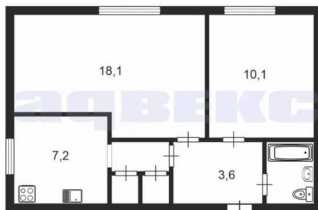

Площадь кухни

7.2 м²

Общая площадь

42.5 м²

Этаж

9/9

Детали объекта

Тип сделки

АГВЕКС
НЕДВИЖИМОСТЬ

Актуальная планировка
Санкт-Петербург, Краснопутиловская ул., 77

КОМНАТ
2

ЭТАЖ
9/9

ОБЩАЯ ПЛОЩАДЬ
42.5м²

ЖИЛАЯ ПЛОЩАДЬ
29.2м²

В ШАГОВОЙ
ДОСТУПНОСТИ

move.ru