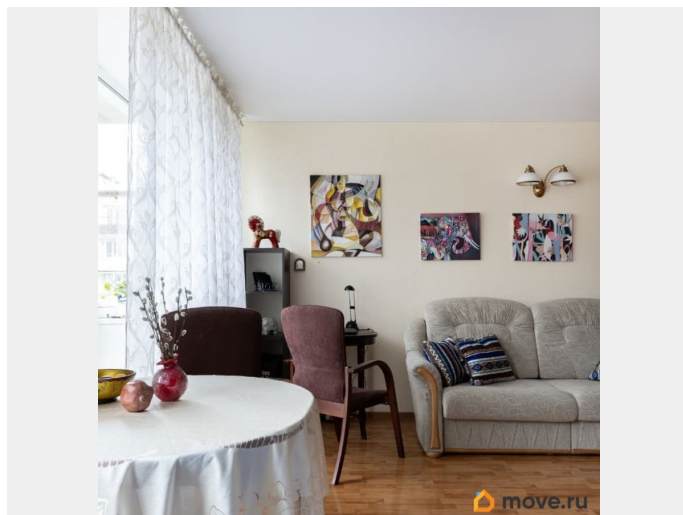

инфраструктуры: престижные институты, школы, д/с, сетевые магазины, кафе и рестораны, фитнес-клуб с бассейном. До центра Санкт-Петербурга всего 25 минут. Один взрослый собственник Без обременений Полная стоимость в договоре Квартира подходит под ипотеку Звоните, записывайтесь на просмотр.