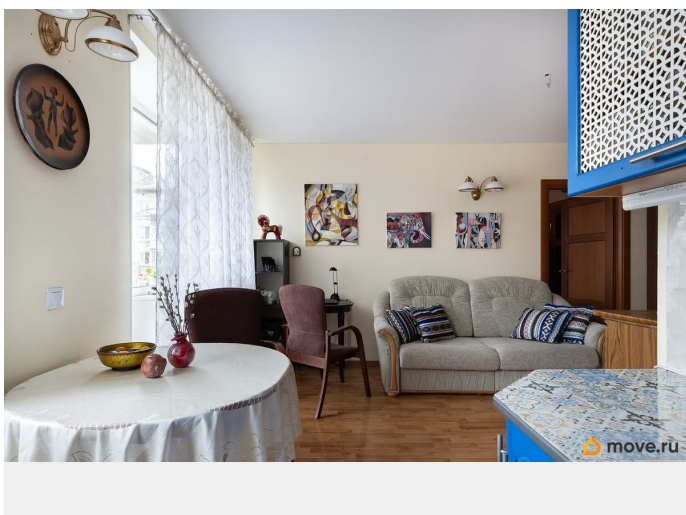

инфраструктуры: престижные институты, школы, д/с, сетевые магазины, кафе и рестораны, фитнес-клуб с бассейном. До центра Санкт-Петербурга всего 25 минут. Один взрослый собственник Без обременений Полная стоимость в договоре Квартира подходит под ипотеку Звоните, записывайтесь на просмотр.