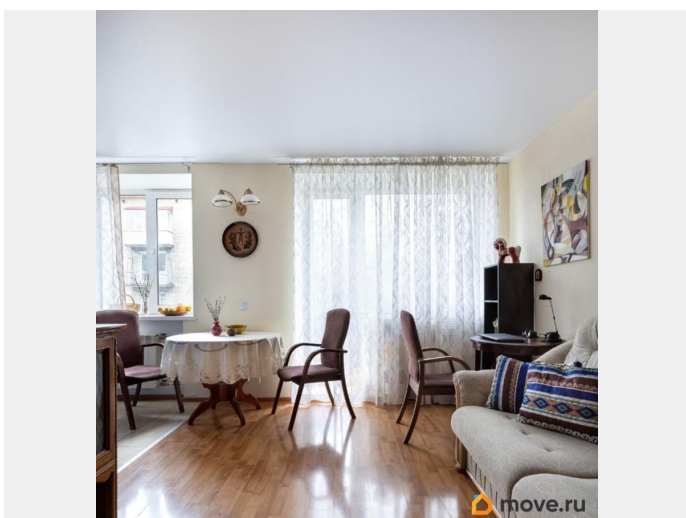

инфраструктуры: престижные институты, школы, д/с, сетевые магазины, кафе и рестораны, фитнес-клуб с бассейном. До центра Санкт-Петербурга всего 25 минут. Один взрослый собственник Без обременений Полная стоимость в договоре Квартира подходит под ипотеку Звоните, записывайтесь на просмотр.