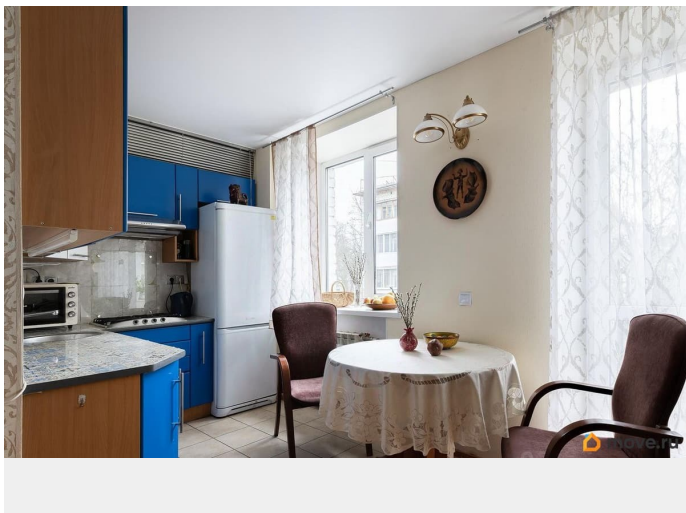

инфраструктуры: престижные институты, школы, д/с, сетевые магазины, кафе и рестораны, фитнес-клуб с бассейном. До центра Санкт-Петербурга всего 25 минут. Один взрослый собственник Без обременений Полная стоимость в договоре Квартира подходит под ипотеку Звоните, записывайтесь на просмотр.