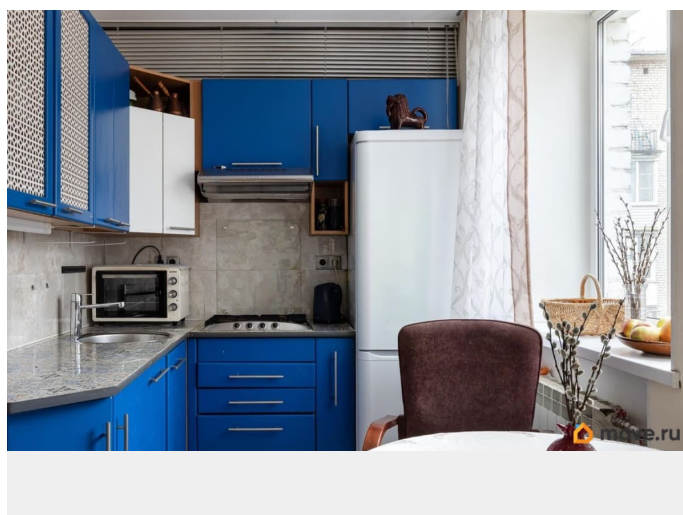

инфраструктуры: престижные институты, школы, д/с, сетевые магазины, кафе и рестораны, фитнес-клуб с бассейном. До центра Санкт-Петербурга всего 25 минут. Один взрослый собственник Без обременений Полная стоимость в договоре Квартира подходит под ипотеку Звоните, записывайтесь на просмотр.