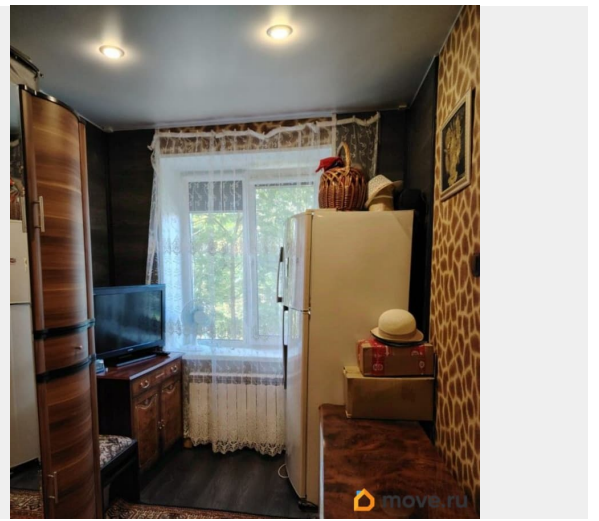

для заметок

Ремонт

евро

Покупка в ипотеку

да

возможна ипотека

Описание

Арт. 119820849 Продается 2 ком. квартира на ул. Саперная в г. Пушкин. Общая площадь 43,3 м2, комнаты смежные , расположена на 2/4 этажного кирпичного дома . Квартира теплая и уютная, с евроремонтом и в отличном состоянии. Дом находится в 15 мин от Екатерининского , Александровского парков с дворцовыми ансамблями. Недалеко находится Софийский собор. Развитая инфраструктура , удобная транспортная доступность до центра города . Проживание в г. Пушкин - это прекрасное сочетание городского комфорта и экологии в одном из самых зеленых районов г Санкт-Петербурга. Один собственник. Документы без обременений , готовы к сделке. Ждем Вас на просмотр!