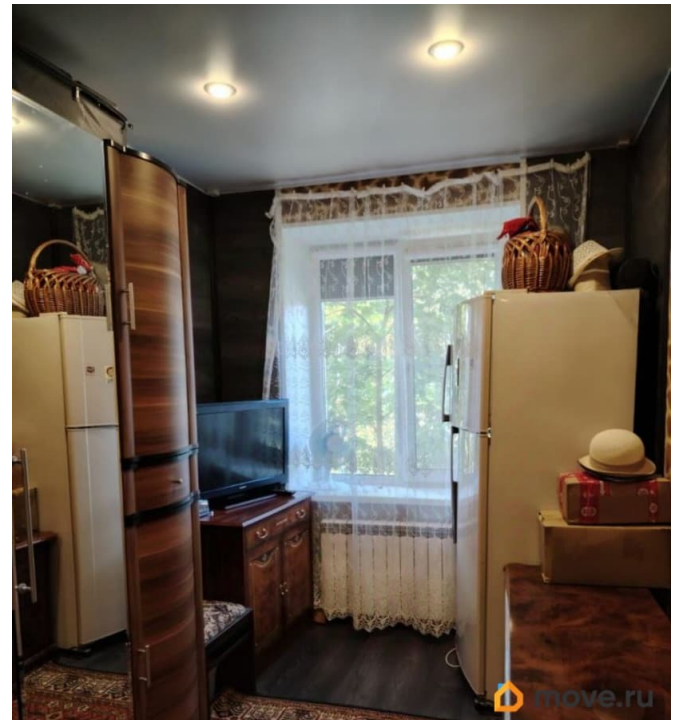

для заметок

Ремонт

евро

Покупка в ипотеку

да

возможна ипотека

Описание

Арт. 119820849 Продается 2 ком. квартира на ул. Саперная в г. Пушкин. Общая площадь 43,3 м2, комнаты смежные , расположена на 2/4 этажного кирпичного дома . Квартира теплая и уютная, с евроремонтом и в отличном состоянии. Дом находится в 15 мин от Екатерининского , Александровского парков с дворцовыми ансамблями. Недалеко находится Софийский собор. Развитая инфраструктура , удобная транспортная доступность до центра города . Проживание в г. Пушкин - это прекрасное сочетание городского комфорта и экологии в одном из самых зеленых районов г Санкт-Петербурга. Один собственник. Документы без обременений , готовы к сделке. Ждем Вас на просмотр!