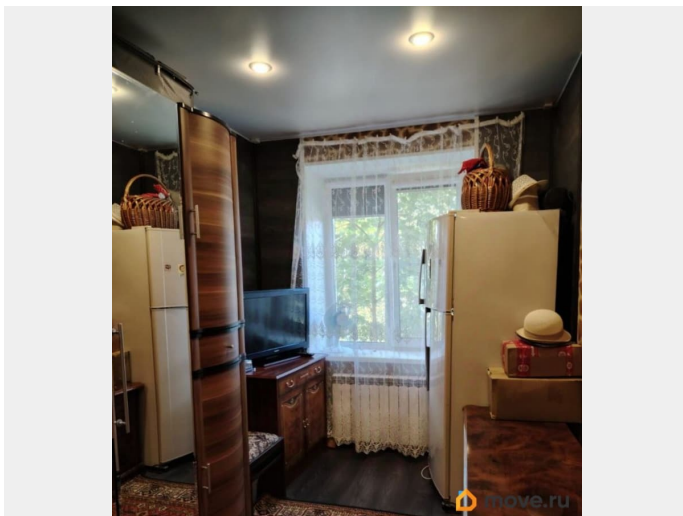

для заметок

Ремонт

евро

Покупка в ипотеку

да

возможна ипотека

Описание

Арт. 119820849 Продается 2 ком. квартира на ул. Саперная в г. Пушкин. Общая площадь 43,3 м2, комнаты смежные , расположена на 2/4 этажного кирпичного дома . Квартира теплая и уютная, с евроремонтом и в отличном состоянии. Дом находится в 15 мин от Екатерининского , Александровского парков с дворцовыми ансамблями. Недалеко находится Софийский собор. Развитая инфраструктура , удобная транспортная доступность до центра города . Проживание в г. Пушкин - это прекрасное сочетание городского комфорта и экологии в одном из самых зеленых районов г Санкт-Петербурга. Один собственник. Документы без обременений , готовы к сделке. Ждем Вас на просмотр!