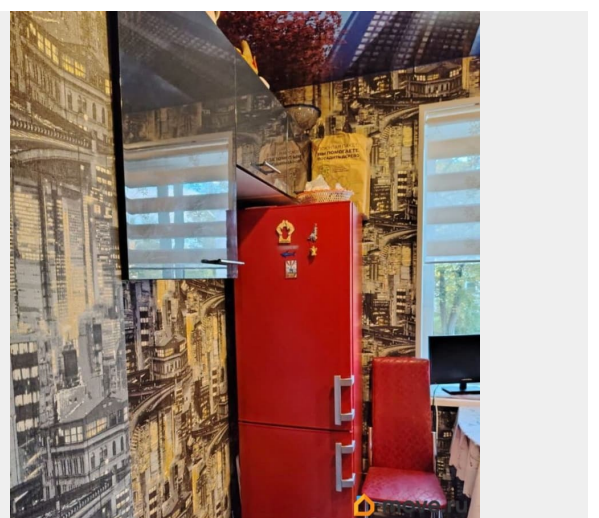

для заметок

Ремонт

евро

Покупка в ипотеку

да

возможна ипотека

Описание

Арт. 119820849 Продается 2 ком. квартира на ул. Саперная в г. Пушкин. Общая площадь 43,3 м2, комнаты смежные , расположена на 2/4 этажного кирпичного дома . Квартира теплая и уютная, с евроремонтом и в отличном состоянии. Дом находится в 15 мин от Екатерининского , Александровского парков с дворцовыми ансамблями. Недалеко находится Софийский собор. Развитая инфраструктура , удобная транспортная доступность до центра города . Проживание в г. Пушкин - это прекрасное сочетание городского комфорта и экологии в одном из самых зеленых районов г Санкт-Петербурга. Один собственник. Документы без обременений , готовы к сделке. Ждем Вас на просмотр!