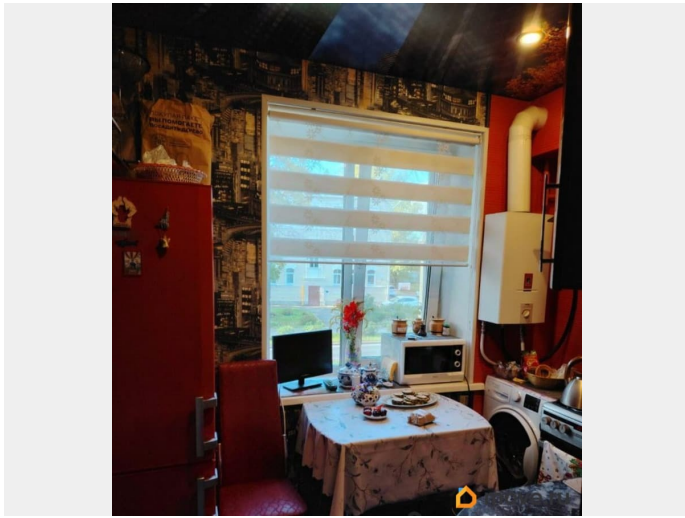

для заметок

Ремонт

евро

Покупка в ипотеку

да

возможна ипотека

Описание

Арт. 119820849 Продается 2 ком. квартира на ул. Саперная в г. Пушкин. Общая площадь 43,3 м2, комнаты смежные , расположена на 2/4 этажного кирпичного дома . Квартира теплая и уютная, с евроремонтом и в отличном состоянии. Дом находится в 15 мин от Екатерининского , Александровского парков с дворцовыми ансамблями. Недалеко находится Софийский собор. Развитая инфраструктура , удобная транспортная доступность до центра города . Проживание в г. Пушкин - это прекрасное сочетание городского комфорта и экологии в одном из самых зеленых районов г Санкт-Петербурга. Один собственник. Документы без обременений , готовы к сделке. Ждем Вас на просмотр!