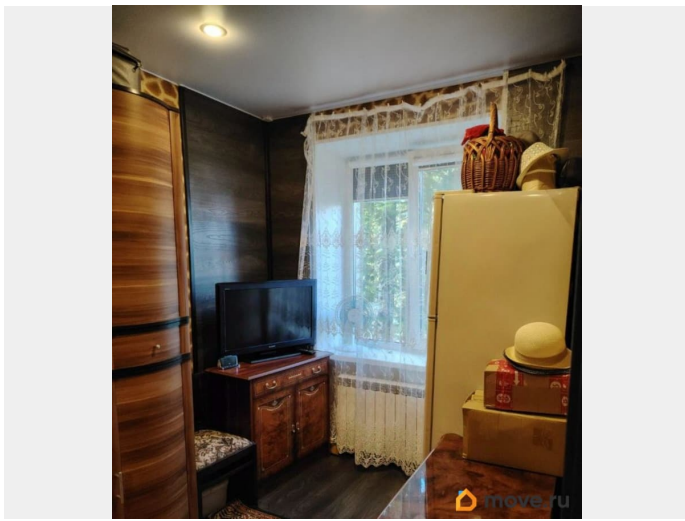

для заметок

Ремонт

евро

Покупка в ипотеку

да

возможна ипотека

Описание

Арт. 119820849 Продается 2 ком. квартира на ул. Саперная в г. Пушкин. Общая площадь 43,3 м2, комнаты смежные , расположена на 2/4 этажного кирпичного дома . Квартира теплая и уютная, с евроремонтом и в отличном состоянии. Дом находится в 15 мин от Екатерининского , Александровского парков с дворцовыми ансамблями. Недалеко находится Софийский собор. Развитая инфраструктура , удобная транспортная доступность до центра города . Проживание в г. Пушкин - это прекрасное сочетание городского комфорта и экологии в одном из самых зеленых районов г Санкт-Петербурга. Один собственник. Документы без обременений , готовы к сделке. Ждем Вас на просмотр!