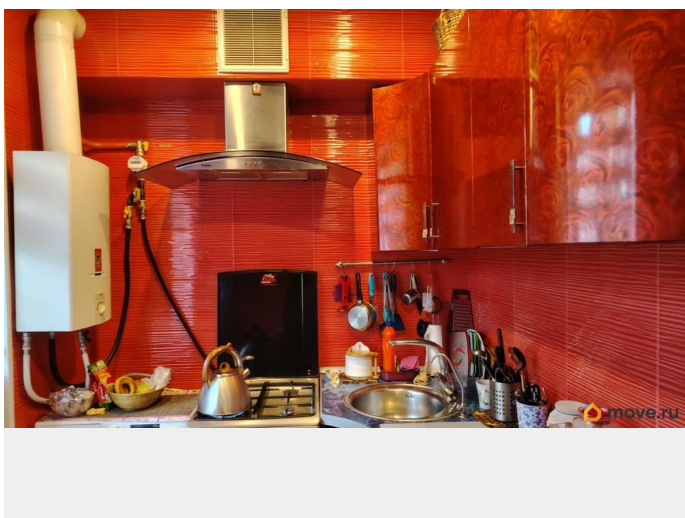

для заметок

Ремонт

евро

Покупка в ипотеку

да

возможна ипотека

Описание

Арт. 119820849 Продается 2 ком. квартира на ул. Саперная в г. Пушкин. Общая площадь 43,3 м2, комнаты смежные , расположена на 2/4 этажного кирпичного дома . Квартира теплая и уютная, с евроремонтом и в отличном состоянии. Дом находится в 15 мин от Екатерининского , Александровского парков с дворцовыми ансамблями. Недалеко находится Софийский собор. Развитая инфраструктура , удобная транспортная доступность до центра города . Проживание в г. Пушкин - это прекрасное сочетание городского комфорта и экологии в одном из самых зеленых районов г Санкт-Петербурга. Один собственник. Документы без обременений , готовы к сделке. Ждем Вас на просмотр!