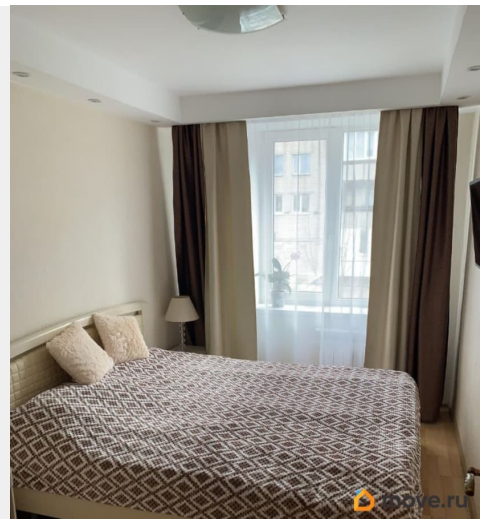

## Описание

Предлагаем вашему вниманию светлую и комфортную 2-комнатную квартиру, расположенную в самом сердце Московского района, на Варшавской улице. В собственности более 10 лет. Один взрослый собственник. Квартира общей площадью 43,3 Кухня 5,9 м2 - застекленный балкон. Отличная транспортная доступность,. 7 минут пешком до станции метро «Парк Победы». Рядом два парка , «Московский Парк Победы» с прудами, прокатом лодок, парком аттракционов и аллеями для прогулок и «Парк Авиаторов» с игровыми и спортивными площадками для детей и взрослых. Рядом СКА Арена, ТРЦ Радуга. Очень благоустроенный район. Прекрасная инфраструктура : магазины, рестораны, кафе. Чисто, везде детские площадки ,много зелени. В непосредственной близости к дому продуктовые магазины :«Пятерочка,» ВкусВилл», «Магнит», «Дикси». Рядом поликлиника, детский сад, школа . Продажа осуществляется по договору купли-продажи. Квартира без обременений, документы готовы к сделке. Подходит для покупки в ипотеку. Приглашаем вас на просмотр в удобное для вас время. Звоните и записывайтесь, чтобы увидеть эту прекрасную квартиру своими глазами!