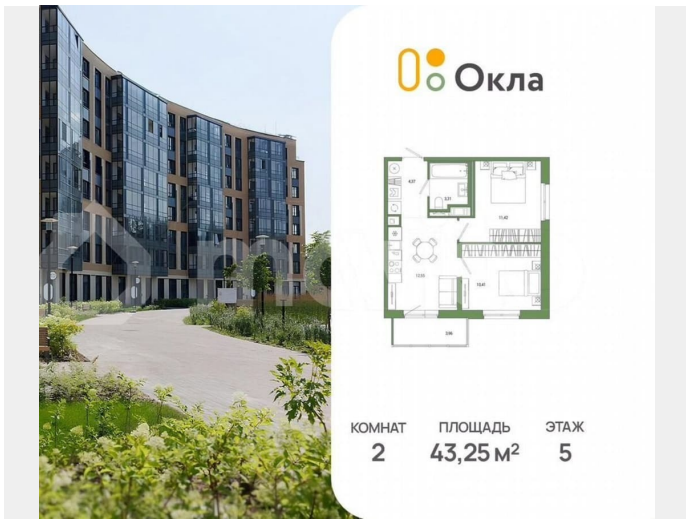

### Квартира

Количество комнат

2

Общая площадь

43.3 м<sup>2</sup>

Этаж

5/7

### Описание

Продается 2 комнатная квартира № 123 в ЖК ОКЛА

<https://spb.move.ru/objects/9293125415>

Новая Жизнь, Новая Жизнь

**89251234567**

для заметок

 **Окла**

КОМНАТ	ПЛОЩАДЬ	ЭТАЖ
2	43,25 м <sup>2</sup>	5