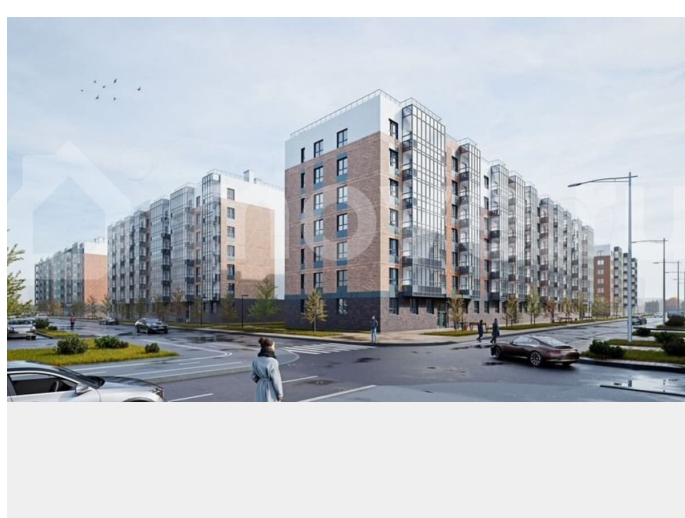

Создано: 03.04.2026 в 02:21

Обновлено: 04.04.2026 в 01:59

Новая Жизнь, Новая Жизнь

89251234567

Санкт-Петербург, Суздальское ш, стр.

3.2.3

13 087 450 ₹

Санкт-Петербург, Суздальское ш, стр. 3.2.3

да

Описание

Продается 2 комнатная квартира № 128 в ЖК ОКЛА

Окла

| КОМНАТ | ПЛОЩАДЬ | ЭТАЖ |
|--------|----------------------|------|
| 2 | 43,25 м ² | 6 |

Move.ru - вся недвижимость России