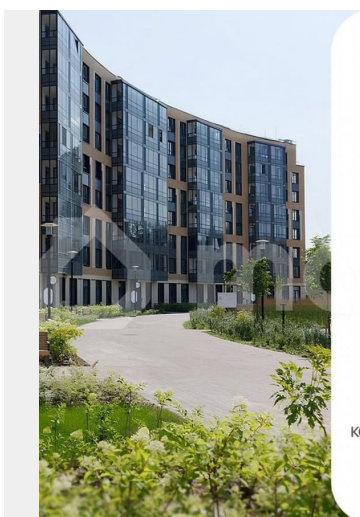

да

Описание

Продается 2 комнатная квартира № 128 в ЖК ОКЛА

Окла

| КОМНАТ | ПЛОЩАДЬ | ЭТАЖ |
|--------|----------------------|------|
| 2 | 43,25 м ² | 6 |

Move.ru - вся недвижимость России