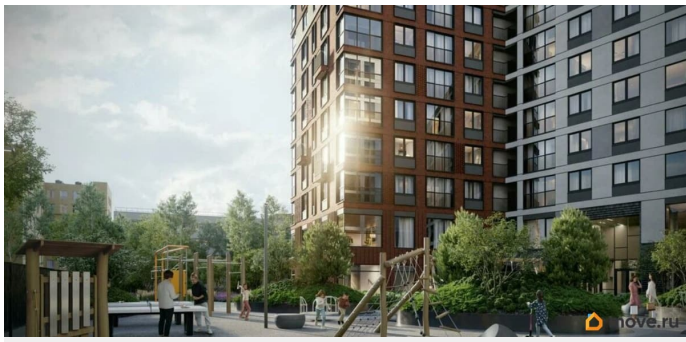

## Описание

Продается уютная двухкомнатная квартира с изолированными комнатами на шестом этаже монолитно-кирпичного дома. Квартира без ремонта, в пред-чистовой отделке. # В квартире выполнен косметический ремонт, что позволяет сразу въехать и жить. # Из окон открывается приятный вид на солнечную сторону, наполняя комнаты естественным светом. # Квартира оборудована отдельным санузлом, что обеспечивает дополнительное удобство. # Лоджия станет отличным местом для отдыха или хранения вещей. # Дом оснащен пассажирским и грузовым лифтами, что делает перемещение по этажам легким и комфортным. # Во дворе расположена спортивная площадка, где можно активно проводить время на свежем воздухе. # Возможна покупка в ипотеку.