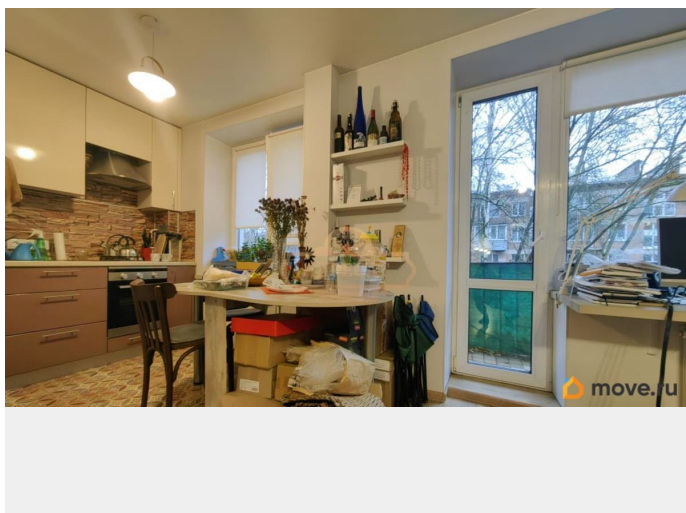

уровнем, а рядом с домом раскинулся крупный парк отдыха «Сосновка» - идеальное место для прогулок и отдыха на природе. Стоимость квартиры - 10 800 000 рублей. Это прекрасная возможность обрести свой уголок в одном из живописных районов Санкт-Петербурга, где комфорт городской жизни гармонично сочетается с близостью природы и всеми необходимыми удобствами