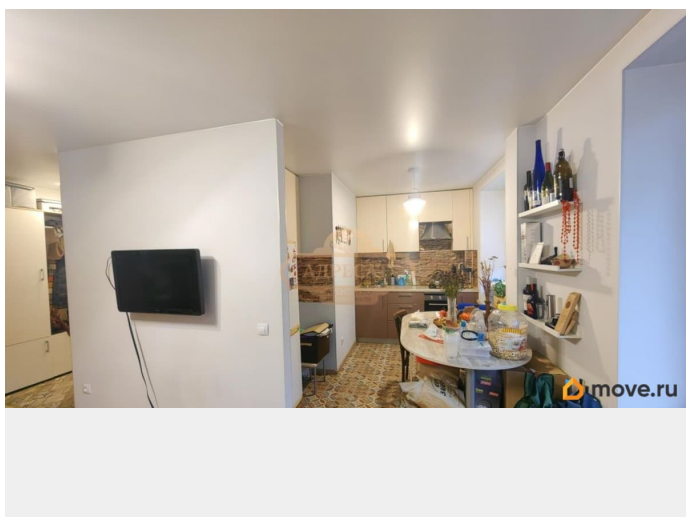

уровнем, а рядом с домом раскинулся крупный парк отдыха «Сосновка» - идеальное место для прогулок и отдыха на природе. Стоимость квартиры - 10 800 000 рублей. Это прекрасная возможность обрести свой уголок в одном из живописных районов Санкт-Петербурга, где комфорт городской жизни гармонично сочетается с близостью природы и всеми необходимыми удобствами