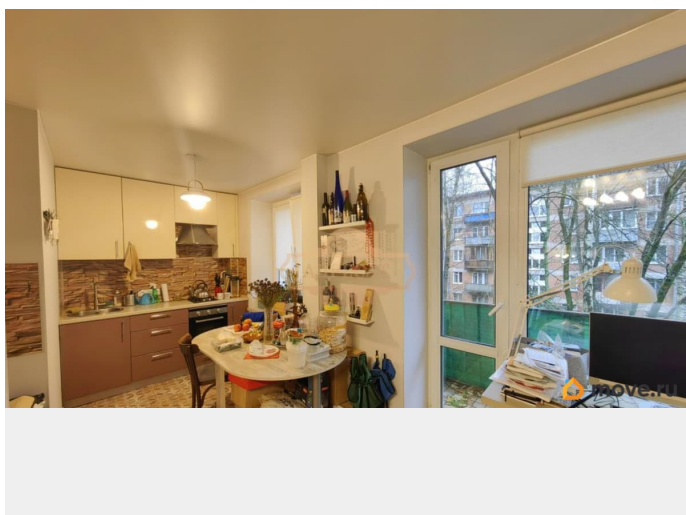

уровнем, а рядом с домом раскинулся крупный парк отдыха «Сосновка» - идеальное место для прогулок и отдыха на природе. Стоимость квартиры - 10 800 000 рублей. Это прекрасная возможность обрести свой уголок в одном из живописных районов Санкт-Петербурга, где комфорт городской жизни гармонично сочетается с близостью природы и всеми необходимыми удобствами