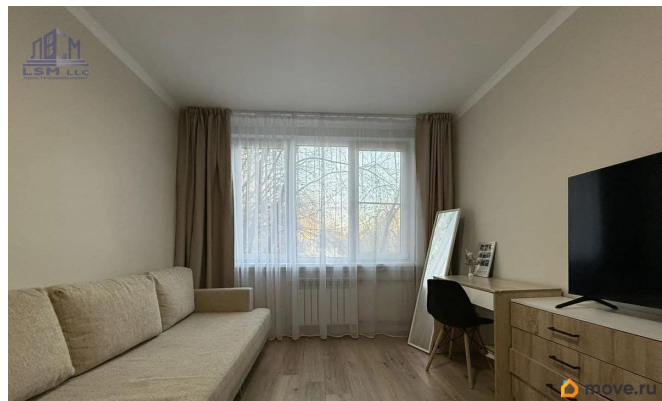

Санкт-Петербург, проспект

Солидарности, 8Бк1

9 800 000 ₹

Санкт-Петербург, проспект Солидарности, 8Бк1

Округ

[СПБ, Невский район](#)

Улица

[проспект Солидарности](#)

Квартира

Количество комнат

2

Высота потолков

2.5 м

Жилая площадь

17.4 м²

Площадь кухни

6.6 м²

Общая площадь

44.2 м²

Этаж

2/9

Детали объекта

Тип сделки

Продам

Раздел

[Квартиры](#)

Тип санузла

для заметок