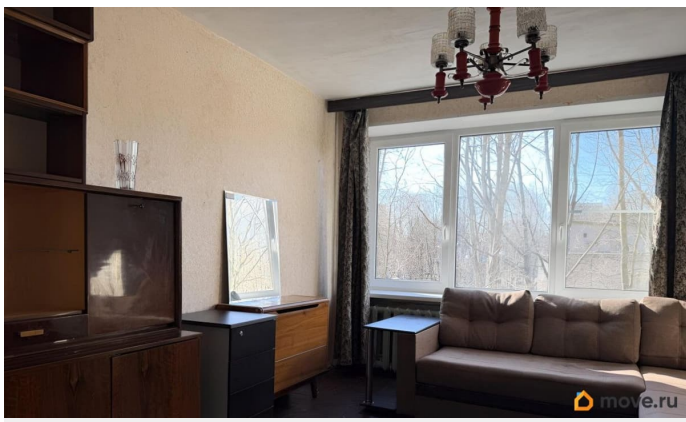

[Квартиры](#)

Покупка в ипотеку

да

возможна ипотека, лифт, парковка

Описание

<https://spb.move.ru/objects/9293382921>

Екатерина Каменева, ИП Каменева Е. А.

79118419808

для заметок

В поисках теплой двухкомнатной квартиры в 8 минутах пешком от метро? Остановитесь, Вы нашли тот самый вариант! О КВАРТИРЕ: - Общая площадь квартиры - 44,2 метра: 2 изолированные комнаты, кухня правильной квадратной формы, отдельный санузел. В квартире есть две небольших кладовых: в коридоре напротив кухни и в большой комнате О ДОМЕ: - кирпичный дом 1966 года постройки, 8 минут пешком до станции метро Площадь мужества - недавно проведен капитальный ремонт, установлены 2 новых лифта, - горячее водоснабжение центральное, без газовой колонки ОБ УСЛОВИЯХ И СДЕЛКЕ: - 2 совершеннолетних собственника, будет лично присутствовать на сделке - более 3-лет в собственности, полная стоимость в договоре - никто не зарегистрирован по месту жительства/пребывания - нет задолженностей по коммунальным платежам - не использовался материнский капитал - прямая продажа, без встречной сделки/цепочки Скорее звоните и записывайтесь на просмотр! Оперативно проведем!