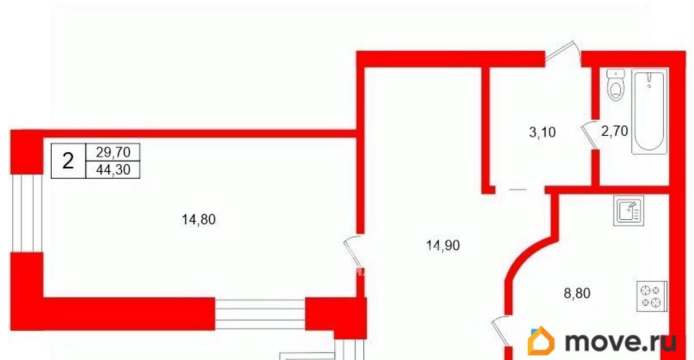

возможна ипотека, лифт

Описание

Номер объявления: 21815 - назовите его оператору. Продается 2-х комнатная квартира в самом сердце Приморского района . В непосредственной близости к станции метро Приморская . Удобная транспортная доступность , рядом выезд на ЗСД , что позволяет попасть в любую точку города . Рядом с домом парк Декабристов . Кирпичный дом в зеленом и благоустроенном дворе . Квартира имеет уникальную планировку . Окна на две стороны , одна часть квартиры видом на парк . Большой балкон . Кухня правильной геометрической формы . Имеется ниша в комнате , для дальнейшего зонирования зоны отдыха от гостиной . Санузел в кафеле , совмещенный . Прямая продажа . Документы готовы к сделке . Без обременений . Подходит под любые виды взаиморасчётов. Звоните , запишем на просмотр , покажем квартиру .