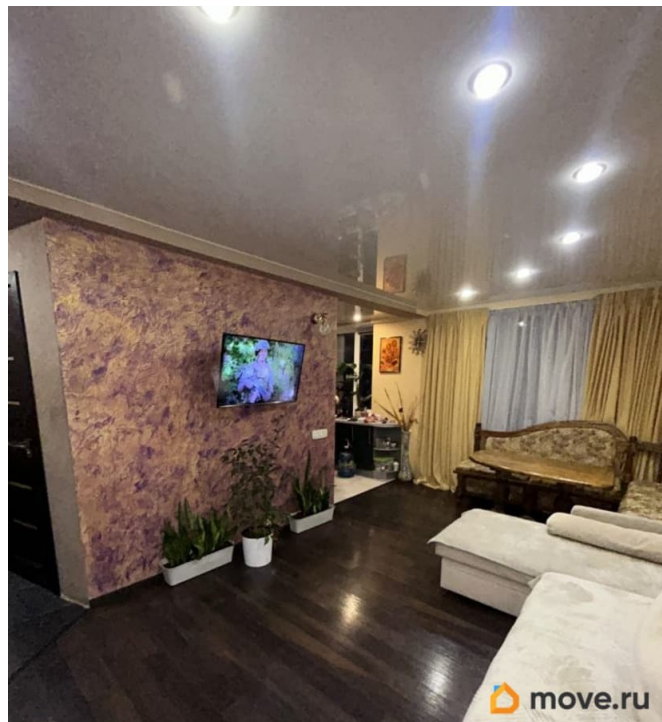

## Описание

ЕВРОДВУШКА в престижном Московском районе — идеальный вариант для жизни или инвестиций. Главное преимущество — локация Все окна выходят в тихий зелёный сквер. Тишина, свежий воздух и отсутствие городского шума — редкость для города. Метро Московская — 7 минут пешком. Быстрый доступ в любую точку города. Выполнен капитальный ремонт ,с заменой стен ,пола ,электропроводки ,стояков труб ,радиаторов ,окон ,межкомнатные двери из массива ,Италия . Удобная планировка • просторная кухня -гостиная • спальня с гардеробной • совмещений санузел • компактная кухня Квартира светлая, солнечная, в отличном состоянии — можно заехать и жить. Всё рядом В шаговой доступности: • 2 детских сада • гимназия и школа • магазины, аптеки, кафе,бар ,кальянная . • удобные выезды и парковка Юридическая чистота • 1 взрослый собственник • квартира с 2015 года в семье • без обременений и арестов • подходит под ипотеку • быстрый выход на сделку Оперативный показ в удобное время. Звоните — такие квартиры в этом районе долго не задерживаются!