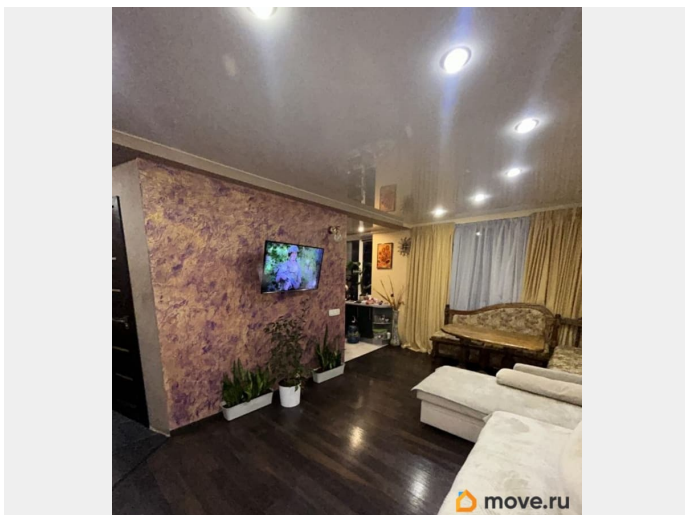

## Описание

ЕВРОДВУШКА в престижном Московском районе — идеальный вариант для жизни или инвестиций. Главное преимущество — локация Все окна выходят в тихий зелёный сквер. Тишина, свежий воздух и отсутствие городского шума — редкость для города. Метро Московская — 7 минут пешком. Быстрый доступ в любую точку города. Выполнен капитальный ремонт ,с заменой стен ,пола ,электропроводки ,стояков труб ,радиаторов ,окон ,межкомнатные двери из массива ,Италия . Удобная планировка • просторная кухня -гостиная • спальня с гардеробной • совмещений санузел • компактная кухня Квартира светлая, солнечная, в отличном состоянии — можно заехать и жить. Всё рядом В шаговой доступности: • 2 детских сада • гимназия и школа • магазины, аптеки, кафе,бар ,кальянная . • удобные выезды и парковка Юридическая чистота • 1 взрослый собственник • квартира с 2015 года в семье • без обременений и арестов • подходит под ипотеку • быстрый выход на сделку Оперативный показ в удобное время. Звоните — такие квартиры в этом районе долго не задерживаются!