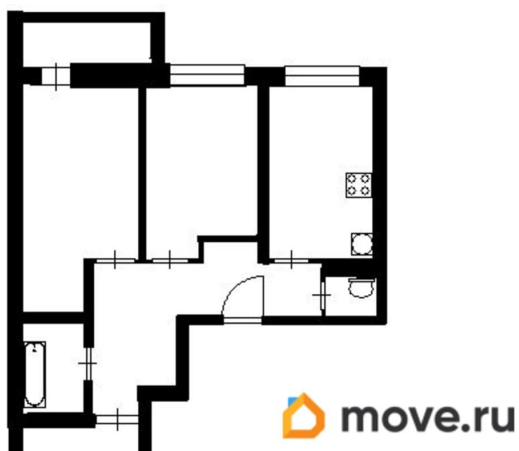

новый дом — это гармоничное сочетание удобства, красоты и спокойствия.

Приезжайте и убедитесь сами! О СДЕЛКЕ: - 1 взрослый собственник. - Без использования мат. капитала. - Полная стоимость в договоре. - Быстрый выход на сделку. Мы гарантируем безопасную сделку и юридическую поддержку нашим Клиентам. Звоните, организуем просмотр.