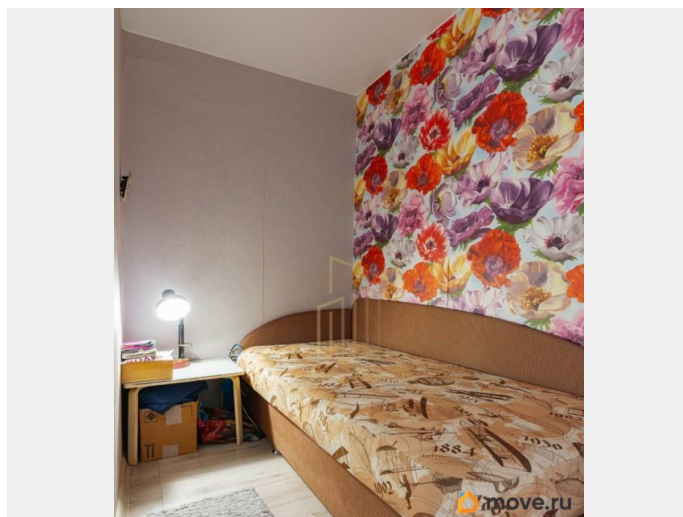

новый дом — это гармоничное сочетание удобства, красоты и спокойствия.

Приезжайте и убедитесь сами! О СДЕЛКЕ: - 1 взрослый собственник. - Без использования мат. капитала. - Полная стоимость в договоре. - Быстрый выход на сделку. Мы гарантируем безопасную сделку и юридическую поддержку нашим Клиентам. Звоните, организуем просмотр.