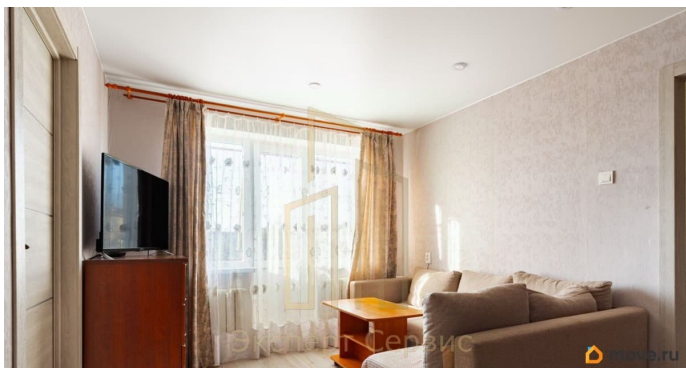

новый дом — это гармоничное сочетание удобства, красоты и спокойствия.

Приезжайте и убедитесь сами! О СДЕЛКЕ: - 1 взрослый собственник. - Без использования мат. капитала. - Полная стоимость в договоре. - Быстрый выход на сделку. Мы гарантируем безопасную сделку и юридическую поддержку нашим Клиентам. Звоните, организуем просмотр.