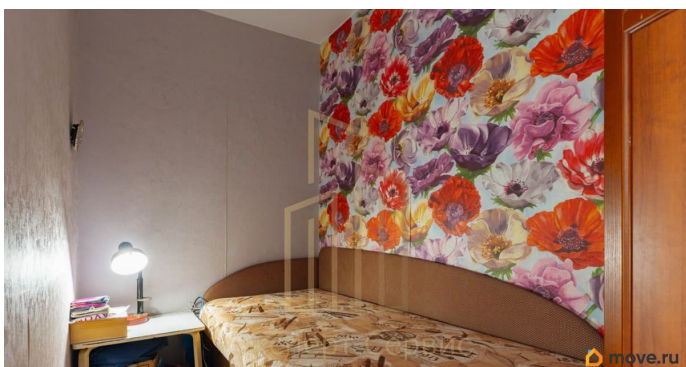

новый дом — это гармоничное сочетание удобства, красоты и спокойствия.

Приезжайте и убедитесь сами! О СДЕЛКЕ: - 1 взрослый собственник. - Без использования мат. капитала. - Полная стоимость в договоре. - Быстрый выход на сделку. Мы гарантируем безопасную сделку и юридическую поддержку нашим Клиентам. Звоните, организуем просмотр.