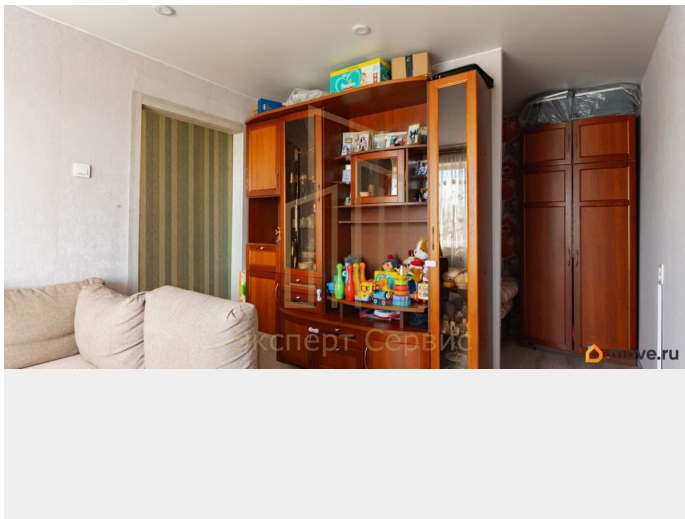

Move.ru - вся недвижимость России