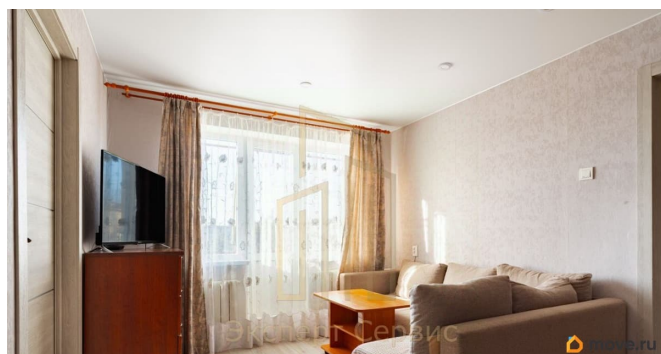

Мария Чёрная, Эксперт Сервис

Недвижимость

79816960059

**Санкт-Петербург, Александровская
улица, 29**

7 000 000 ₹

Санкт-Петербург, Александровская улица, 29

Округ

[СПБ, Петродворцовый район](#)

для заметок

Квартира

Количество комнат

2

Высота потолков

2.5 м

Жилая площадь

29 м²

Площадь кухни

5.6 м²

Общая площадь

44.3 м²

Этаж

5/5

Детали объекта

Тип сделки

Продам

Раздел

[Квартиры](#)

Тип балкона

балкон

Тип санузла