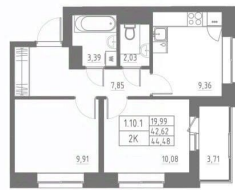

A+

ПЛОЩАДЬ 2 КОМНАТ 44.48 ЭТАЖ 11 move.ru