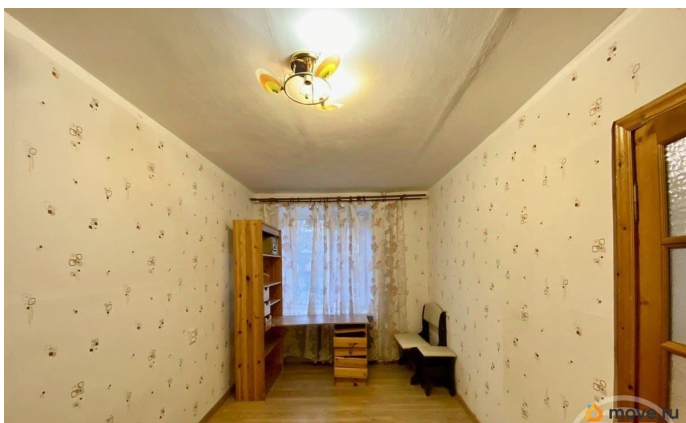

ответить на ваши вопросы.