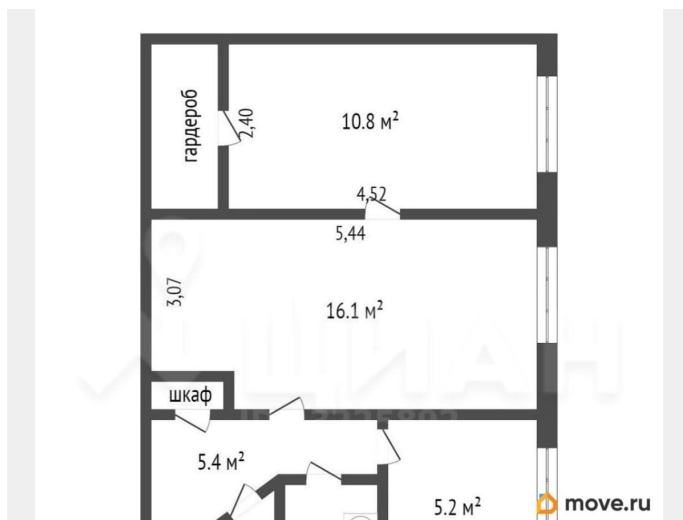

ответить на ваши вопросы.