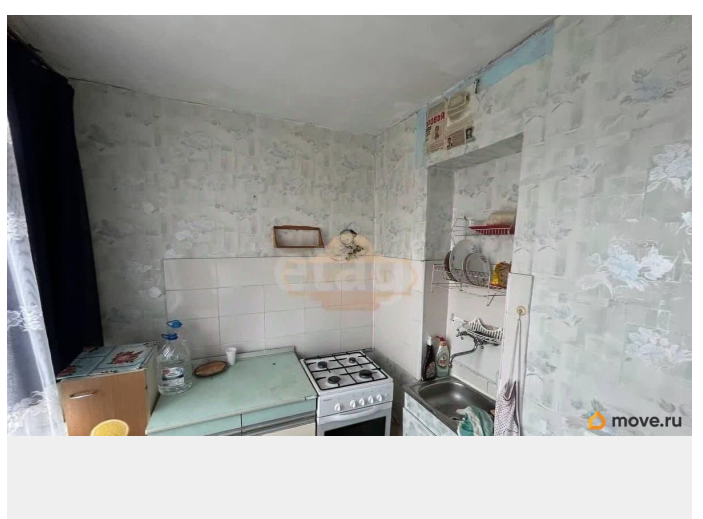

## Описание

К продаже предлагается 2к квартира, площадью 44,5 м?, расположенная в тихом зелёном районе с развитой инфраструктурой. Просторная жилая зона включает две изолированные комнаты размерами 16,5 м? и 14 м?, просторную кухню площадью 7м?. Квартира требует косметического ремонта. Район отличается спокойствием и приятной атмосферой, расположен вблизи благоустроенного парка и детской игровой зоны, рядом находится знаменитый Яблоневый сад. Проживание здесь обеспечит доступ к одной из лучших школ региона — английской школе 213. Преимущества расположения: Пешая доступность до поликлиники, продуктовых магазинов и аптек делает проживание комфортным для всех категорий населения. Хорошее транспортное сообщение обеспечивает удобную поездку в любую точку города. Отличное расположение во дворе позволяет спокойно гулять с маленькими детьми на оборудованной детской площадке. Один взрослый собственник. Обременение- ипотека ВТБ банка. Код пользователя: 174653 Номер в базе: 10500500