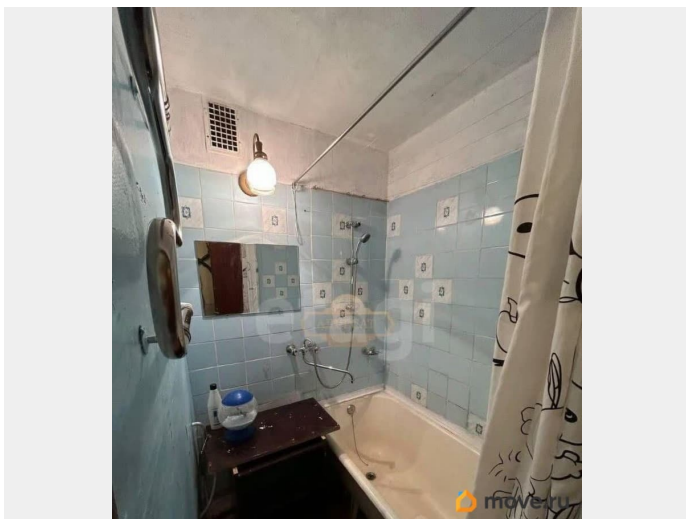

## Описание

К продаже предлагается 2к квартира, площадью 44,5 м?, расположенная в тихом зелёном районе с развитой инфраструктурой. Просторная жилая зона включает две изолированные комнаты размерами 16,5 м? и 14 м?, просторную кухню площадью 7м?. Квартира требует косметического ремонта. Район отличается спокойствием и приятной атмосферой, расположен вблизи благоустроенного парка и детской игровой зоны, рядом находится знаменитый Яблоневый сад. Проживание здесь обеспечит доступ к одной из лучших школ региона — английской школе 213. Преимущества расположения: Пешая доступность до поликлиники, продуктовых магазинов и аптек делает проживание комфортным для всех категорий населения. Хорошее транспортное сообщение обеспечивает удобную поездку в любую точку города. Отличное расположение во дворе позволяет спокойно гулять с маленькими детьми на оборудованной детской площадке. Один взрослый собственник. Обременение- ипотека ВТБ банка. Код пользователя: 174653 Номер в базе: 10500500