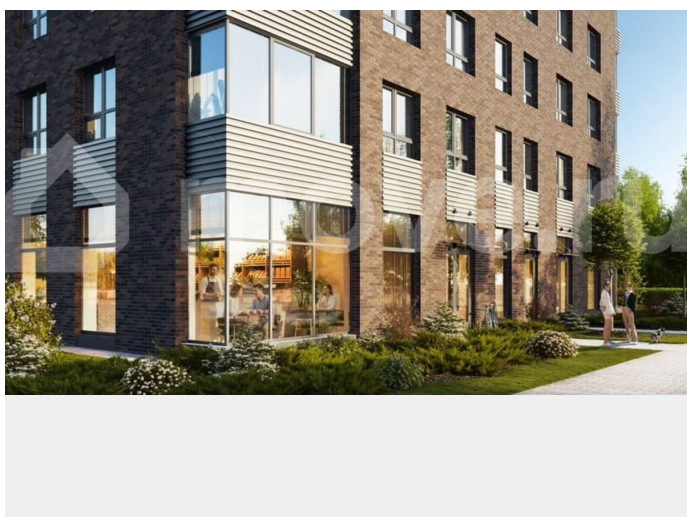

датчики протечки, дистанционное отключение розеток, и т.д. Паркинг
Подземный паркинг с доступом на лифте
Локация - м. Звездная и м. Купчино 10 мин.
на машине - КАД 5 мин. на машине - Пулково
15 мин. на машине - Невский проспект 35
мин. на машине (AQID02544971)

Аквилон
СОЛАР

3 вида чистовой отделки
Городская прописка
Подземный паркинг

площадь **2** комнат **44.48** этаж **7**

A