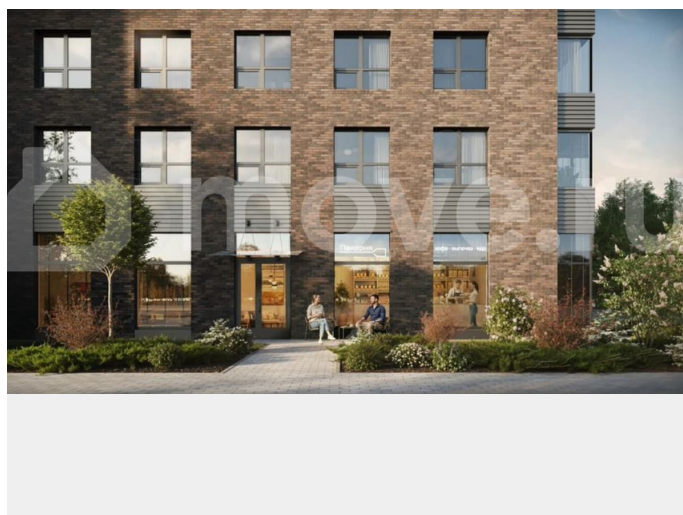

датчики протечки, дистанционное отключение розеток, и т.д. Паркинг
Подземный паркинг с доступом на лифте
Локация - м. Звездная и м. Купчино 10 мин.
на машине - КАД 5 мин. на машине - Пулково
15 мин. на машине - Невский проспект 35
мин. на машине (AQID02544971)

Аквилон
СОЛАР

3 вида чистовой отделки
Городская прописка
Подземный паркинг

площадь **2** комнат **44.48** этаж **7**

A