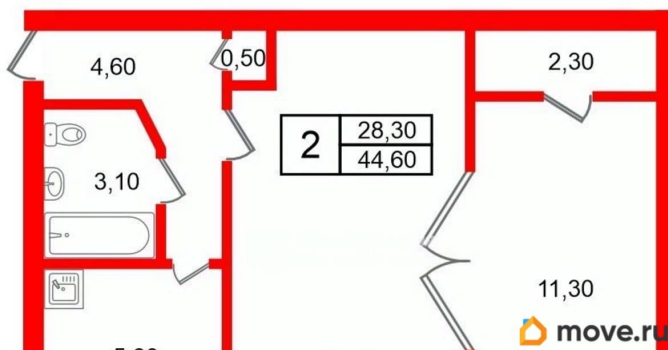

- прямые автобусы в Петергоф, Пушкин и Павловск. Юридический статус объекта: Один взрослый собственник Обременения отсутствуют, материнский капитал не использовался Никто не зарегистрирован в квартире Полная стоимость в договоре купли-продажи Собственник присутствует на сделке лично Документы полностью готовы к оформлению Приглашаем на просмотр, звоните!