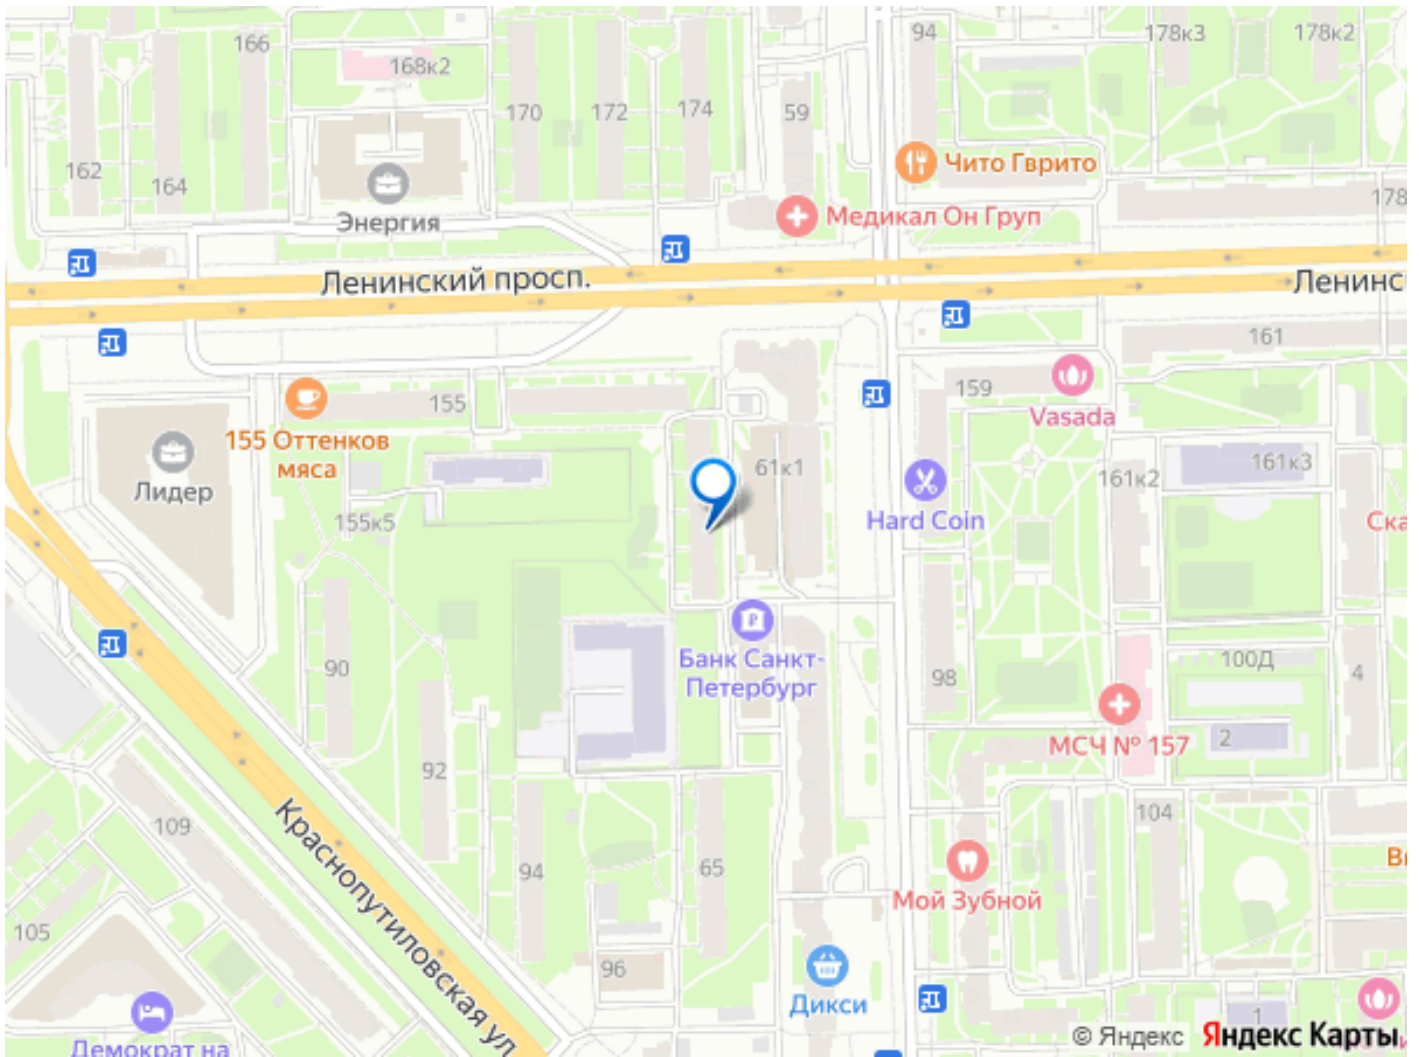

Move.ru - вся недвижимость России