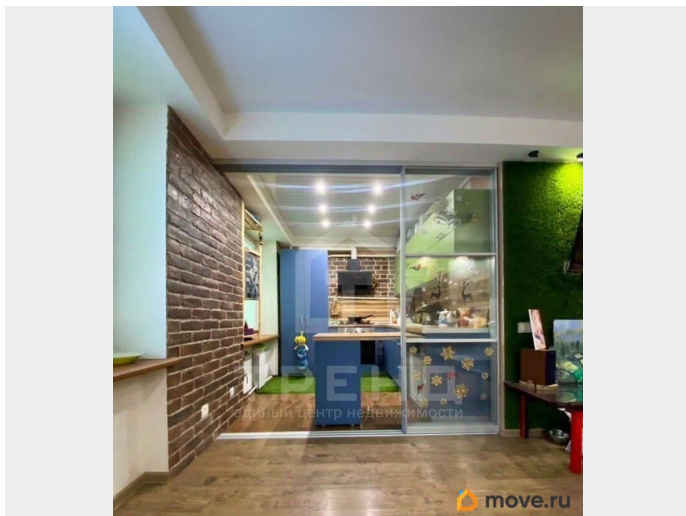

этажей. Газ Ухоженный подъезд Детская и спортивная площадки Открытая парковка во дворе ТРАНСПОРТ И ИНФРАСТРУКТУРА: 7 минут пешком до метро 20 минут на метро до центра города Рядом больницы, поликлиники В пешей доступности школы и детские сады Магазины и полезные сервисы рядом

СОХРАНИТЕ ОБЪЯВЛЕНИЕ В ИЗБРАННОЕ или **ЗАПИШИТЕСЬ СРАЗУ НА ПРОСМОТР** — такие варианты долго не стоят! 1 собственник.

Последняя смена собственника — 5 сентября 2018. Свободная продажа. Быстрый выход на сделку. ЮРИДИЧЕСКОЕ СОПРОВОЖДЕНИЕ И ОДОБРЕНИЕ ИПОТЕКИ: Поможем правильно подать заявку на ипотеку. Партнёрские отношения с банками позволяют получить одобрение на лучших условиях: ипотека, материнский капитал, субсидии, социальные программы. Юристы сопровождают сделку на всех этапах и обеспечат её чистоту.