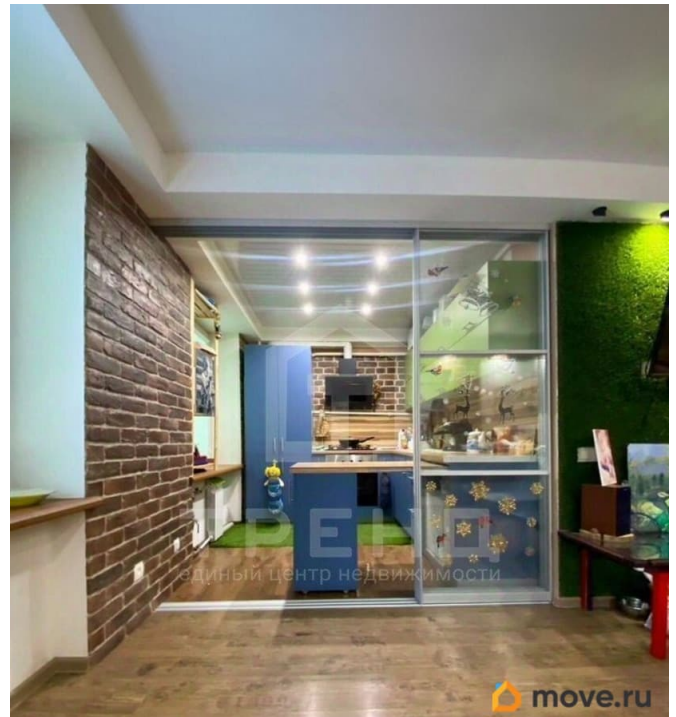

🕒 Создано: 19.11.2025 в 15:48

🔄 Обновлено: 07.04.2026 в 11:17

**Санкт-Петербург, Ленинский проспект,
172**

9 100 000 ₹

Санкт-Петербург, Ленинский проспект, 172

Округ

[СПБ, Московский район](#)

Улица

[проспект Ленинский](#)

Квартира

Количество комнат

2

Высота потолков

2.5 м

Жилая площадь

30.7 м²

Площадь кухни

5.3 м²

Общая площадь

44.7 м²

Этаж

1/5

Детали объекта

Тип сделки

Продам

Раздел

[Квартиры](#)

Тип санузла

<https://spb.move.ru/objects/9286720442>

Наталья Лимонова, ТРЕНД

Недвижимость

79111656319

для заметок