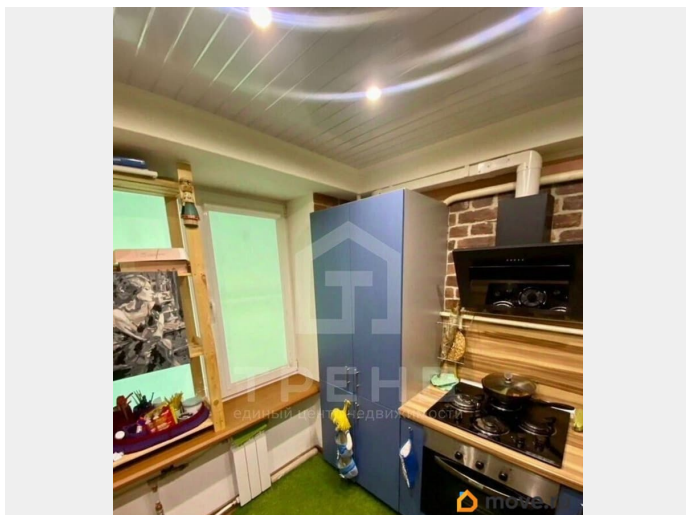

этажей. Газ Ухоженный подъезд Детская и спортивная площадки Открытая парковка во дворе ТРАНСПОРТ И ИНФРАСТРУКТУРА: 7 минут пешком до метро 20 минут на метро до центра города Рядом больницы, поликлиники В пешей доступности школы и детские сады Магазины и полезные сервисы рядом

СОХРАНИТЕ ОБЪЯВЛЕНИЕ В ИЗБРАННОЕ или **ЗАПИШИТЕСЬ СРАЗУ НА ПРОСМОТР** — такие варианты долго не стоят! 1 собственник.

Последняя смена собственника — 5 сентября 2018. Свободная продажа. Быстрый выход на сделку. ЮРИДИЧЕСКОЕ СОПРОВОЖДЕНИЕ И ОДОБРЕНИЕ ИПОТЕКИ: Поможем правильно подать заявку на ипотеку. Партнёрские отношения с банками позволяют получить одобрение на лучших условиях: ипотека, материнский капитал, субсидии, социальные программы. Юристы сопровождают сделку на всех этапах и обеспечат её чистоту.