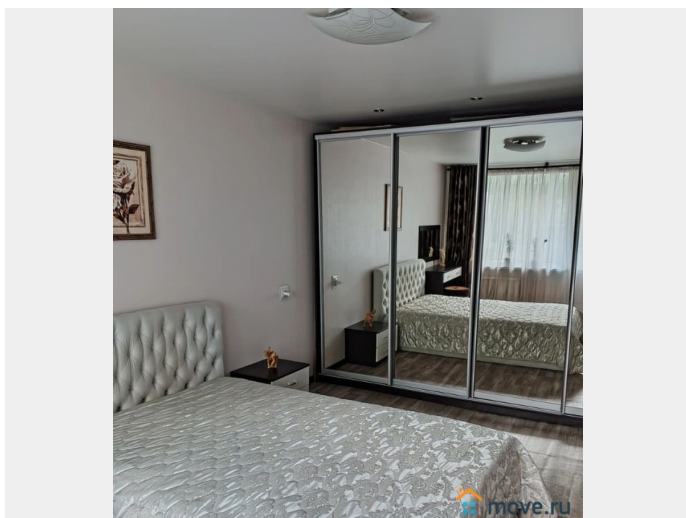

совмещенный

Вид из окна

во двор

Ремонт

евро

Покупка в ипотеку

да

возможна ипотека, парковка

Описание

ID: 1911424 Продается 2х комнатная квартира. В хорошем состоянии. До м. Гражданский проспект 5 минут пешком. Район очень зеленый, в шаговой доступности Муринский парк и вся инфраструктура. Чистая парадная, спокойные соседи. Один взрослый собственник. Подходит под ипотеку любого банка. Вся стоимость договоре. Встречная покупка. Просмотры по предварительной договоренности.