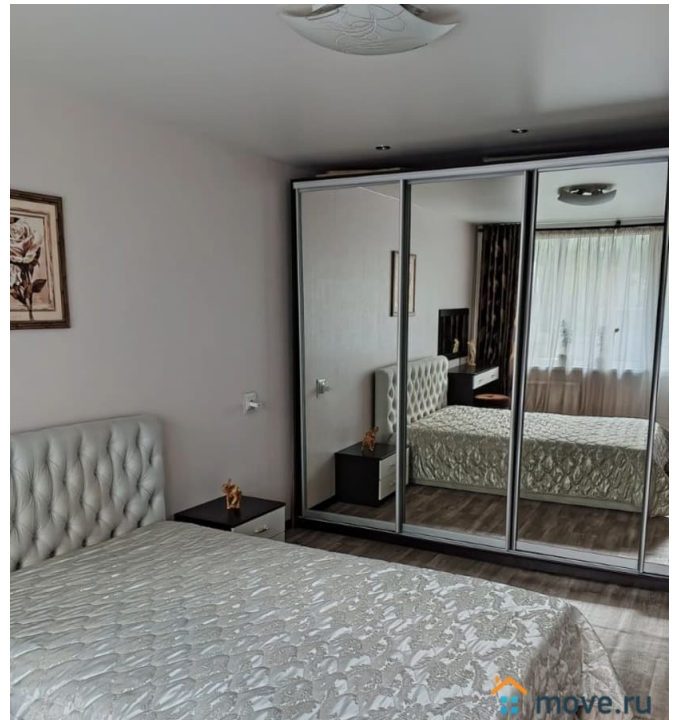

Елена Свиридова, Адвекс

79817716654

🕒 Создано: 30.10.2024 в 19:34

🔄 Обновлено: 16.04.2026 в 10:01

**Санкт-Петербург, Гражданский проспект,
112К2**

10 050 000 ₹

Санкт-Петербург, Гражданский проспект, 112К2

Округ

[СПБ, Калининский район](#)

Квартира

Количество комнат

2

Высота потолков

2.5 м

Жилая площадь

30 м²

Площадь кухни

7 м²

Общая площадь

44.8 м²

Этаж

4/5

Детали объекта

Тип сделки

Продам

Раздел

[Квартиры](#)

Тип балкона

балкон

Тип санузла

для заметок