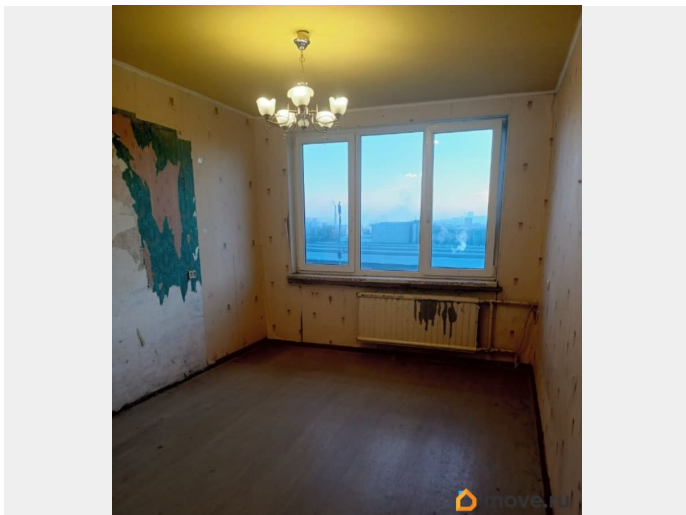

Move.ru - вся недвижимость России