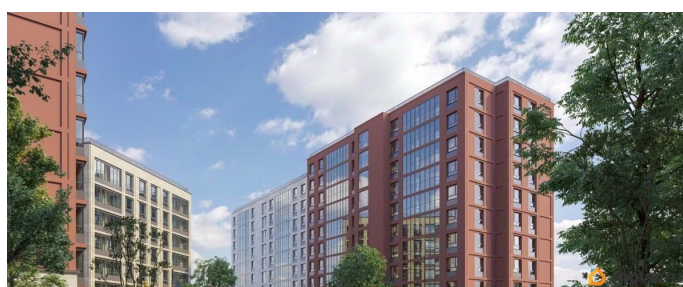

Пушкинский район, г. Пушкин, тер.Лесное,
уч.4