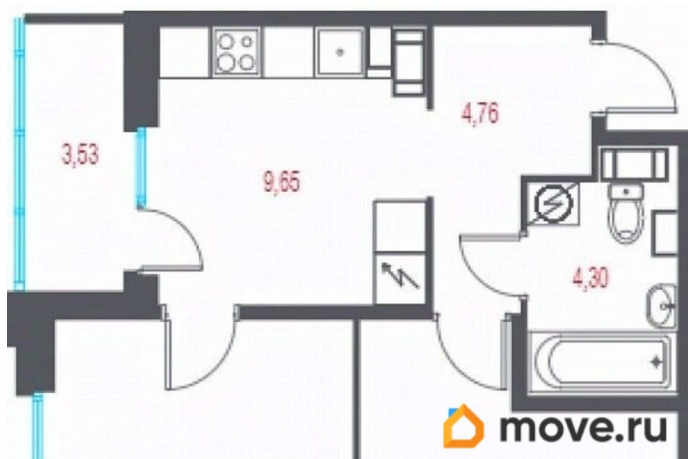

Пушкинский район, г. Пушкин, тер.Лесное,
уч.4