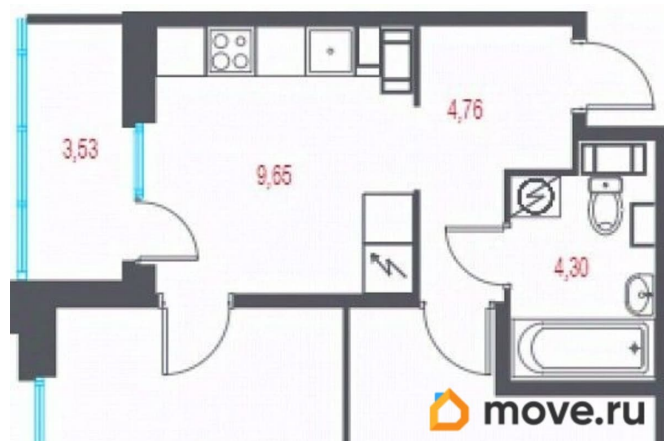

Создано: 01.02.2026 в 15:17

Обновлено: 01.02.2026 в 14:32

8 610 000 ₺

Округ

[СПБ, Пушкинский район](#)

Квартира

Количество комнат

2

Общая площадь

44.9 м²

Этаж

10/10

Детали объекта

Тип сделки

Продам

Раздел

[Квартиры](#)

Квартира в новостройке

да

Год сдачи

1 квартал 2027 г.

лифт

Описание

Продаётся 2-комнатная квартира в строящемся доме (Корпус 3 (уч. 1)), срок сдачи: I-кв. 2027, общей площадью 44.9 кв.м., на 10 этаже. Новый жилой комплекс «Город-спутник Южный» от застройщика «ЗАСТРОЙ» расположен по адресу: г. Санкт-Петербург,

<https://spb.move.ru/objects/9288649432>

**Отдел продаж, Бесплатная
консультация**

79945094715

для заметок

© Яндекс Яндекс Карты