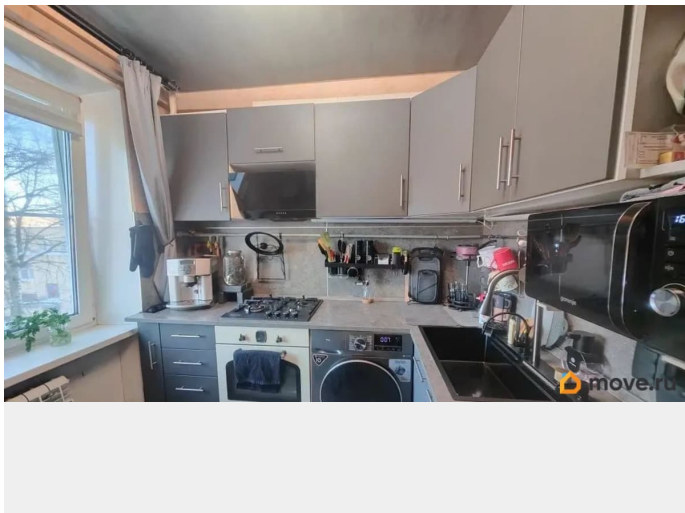

Площадь кухни

6 м²

Общая площадь

44.9 м²

Этаж

4/5

Детали объекта

Тип сделки

Описание

Добрый день! В продаже 2к квартира в Московском р-не по адресу: Новоизмайловский пр-кт, д. 38 к2 Квартира располагается на 4 этаже 5-этажного дома. Общая площадь 44,9 кв.м., кухня 6 кв.м., совмещенный санузел, изолированные комнаты. Квартира светлая, стеклопакеты, кухонный гарнитур с встроенной техникой, пол кафель в кухне, ламинат в комнатах. Дом располагается в развитой части района, школы и дет садики, магазины, кафе, рестораны, поликлиника- все в шаговой доступности. До метро Московская и Парк Победы 17 мин пешком или 5 мин транспортом. Также в шаговой доступности 2 парка- Парк Победы и парк Авиаторов. В собственности более 5 лет, 2 собственника, встречная покупка. Добро пожаловать на просмотр!