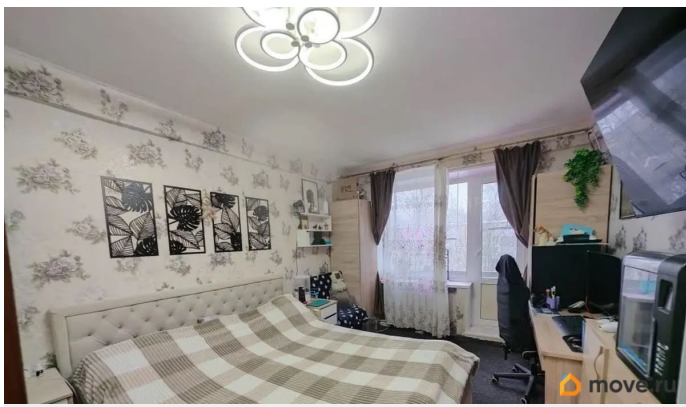

Описание

Добрый день! В продаже 2к квартира в Московском р-не по адресу: Новоизмайловский пр-кт, д. 38 к2 Квартира располагается на 4 этаже 5-этажного дома. Общая площадь 44,9 кв.м., кухня 6 кв.м., совмещенный санузел, изолированные комнаты. Квартира светлая, стеклопакеты, кухонный гарнитур с встроенной техникой, пол кафель в кухне, ламинат в комнатах. Дом располагается в развитой части района, школы и дет садики, магазины, кафе, рестораны, поликлиника- все в шаговой доступности. До метро Московская и Парк Победы 17 мин пешком или 5 мин транспортом. Также в шаговой доступности 2 парка- Парк Победы и парк Авиаторов. В собственности более 5 лет, 2 собственника, встречная покупка. Добро пожаловать на просмотр!