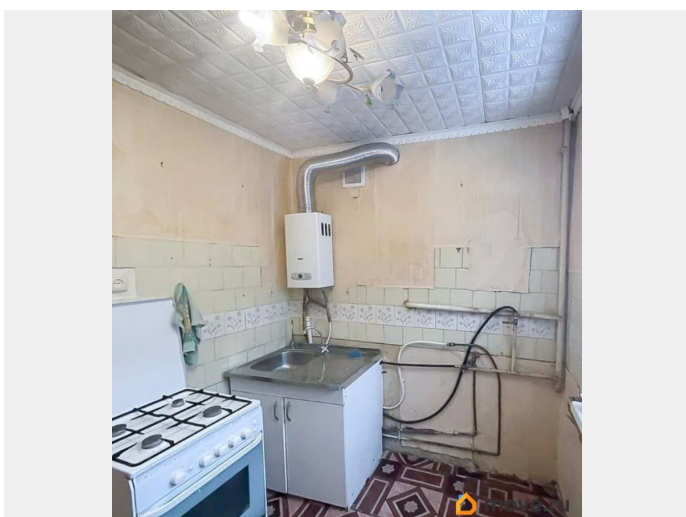

Описание

Арт. 128603832 Продаётся уютная двухкомнатная квартира с изолированными комнатами на первом этаже кирпичного дома, построенного в 1969 году в Красносельском районе с городской пропиской. -Теплый кирпичный дом с отличной шумоизоляцией; -Новая детская площадка прямо во дворе дома; -Дом оборудован газоснабжением, что обеспечивает удобство в быту. -Квартира имеет две просторные изолированные комнаты; -Квартира, расположена на 1 этаже, что является огромным плюсом в виду отсутствия лифта. -Удачное расположение в экологически чистом районе СПб! О инфраструктуре: в двух шагах от дома находится детский садик, школа, взрослая и детская поликлиники, продовольственные магазины, аптека, Сбербанк, спортивный комплекс Газпром. В нескольких остановках находится Безымянное озеро, где официально разрешено купаться! Транспортная доступность: маршрутки и автобусы с небольшим интервалом ходят до метро пр. Ветеранов, Автово, Кировский завод, остановка рядом с домом, также есть ЖД Красное Село и на электричке можно добраться до Балтийского вокзала, выезд на КАД в 15 минутах. О сделке: -1 собственник, - без обременений, -подходит под ипотеку. Показы в любое время по договоренности.