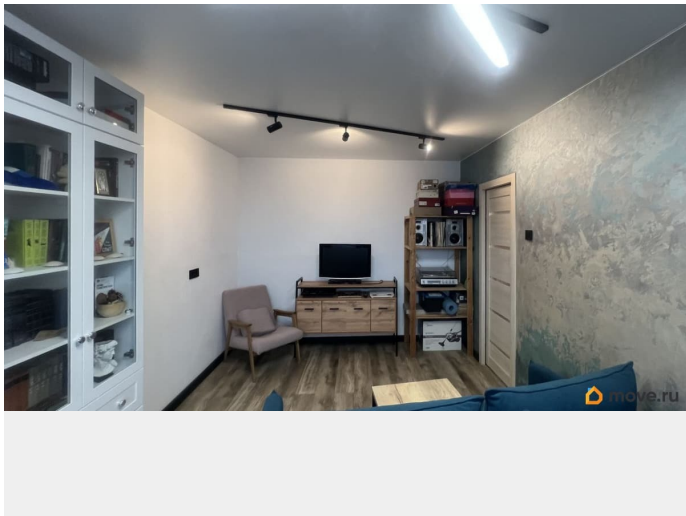

## Описание

Продается прекрасная 2-х комнатная квартира с новым евро- ремонтом. Во время ремонта произведена замена коммуникаций. На полу - кварцвинил. Небольшая перепланировка узаконена, документы зарегистрированы в Росреестре (перенесена дверь в большую комнату и убраны антресоли). Дом имеет удачное расположение - напротив парк Строителей и Петровская церковь. Окна квартиры выходят во двор. Во дворе - несколько детских садов и две школы. До ст. метро Дыбенко- 10 минут пешком. Рядом много магазинов, кафе, большой торгово-развлекательный центр. Один взрослый собственник, без обременений.