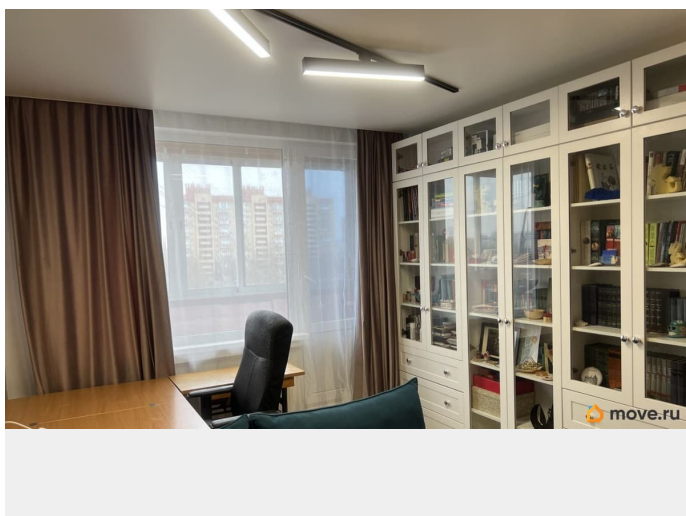

## Описание

Продается прекрасная 2-х комнатная квартира с новым евро- ремонтом. Во время ремонта произведена замена коммуникаций. На полу - кварцвинил. Небольшая перепланировка узаконена, документы зарегистрированы в Росреестре (перенесена дверь в большую комнату и убраны антресоли). Дом имеет удачное расположение - напротив парк Строителей и Петровская церковь. Окна квартиры выходят во двор. Во дворе - несколько детских садов и две школы. До ст. метро Дыбенко- 10 минут пешком. Рядом много магазинов, кафе, большой торгово-развлекательный центр. Один взрослый собственник, без обременений.