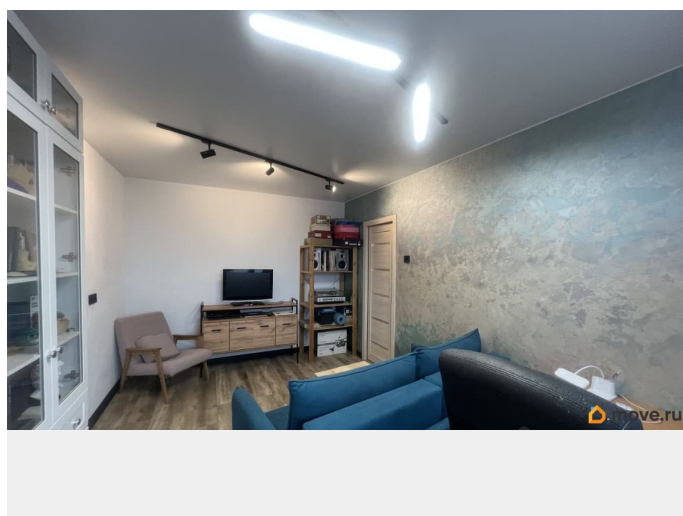

## Описание

Продается прекрасная 2-х комнатная квартира с новым евро- ремонтом. Во время ремонта произведена замена коммуникаций. На полу - кварцвинил. Небольшая перепланировка узаконена, документы зарегистрированы в Росреестре (перенесена дверь в большую комнату и убраны антресоли). Дом имеет удачное расположение - напротив парк Строителей и Петровская церковь. Окна квартиры выходят во двор. Во дворе - несколько детских садов и две школы. До ст. метро Дыбенко- 10 минут пешком. Рядом много магазинов, кафе, большой торгово-развлекательный центр. Один взрослый собственник, без обременений.