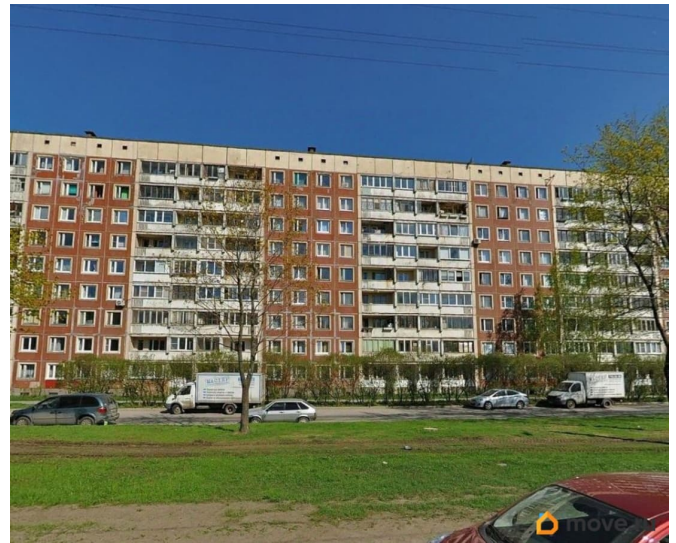

ВСЕВРИЭЛТ, ВСЕВРИЭЛТ

79816885874

**Санкт-Петербург, Тихорецкий проспект,
25К1**

7 416 000 ₽

Санкт-Петербург, Тихорецкий проспект, 25К1

Округ

[СПБ, Калининский район](#)

Улица

[Квартиры](#)

лифт

Описание

для заметок

Продажа 2-комнатной квартиры 45,3 м² на Тихорецком проспекте — на 15% ниже рынка!

- Калининский район, тихий зелёный квартал.
- 7 этаж, хороший вид.
- Рядом метро Академическая и Политехническая, парк, школы, детские сады.