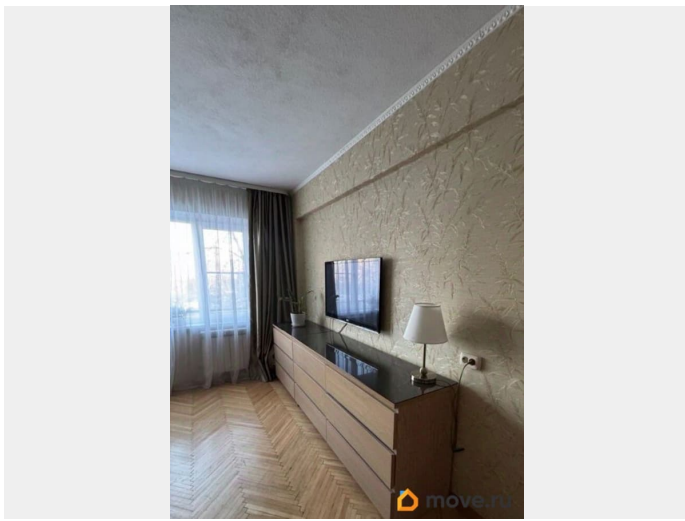

Move.ru - вся недвижимость России