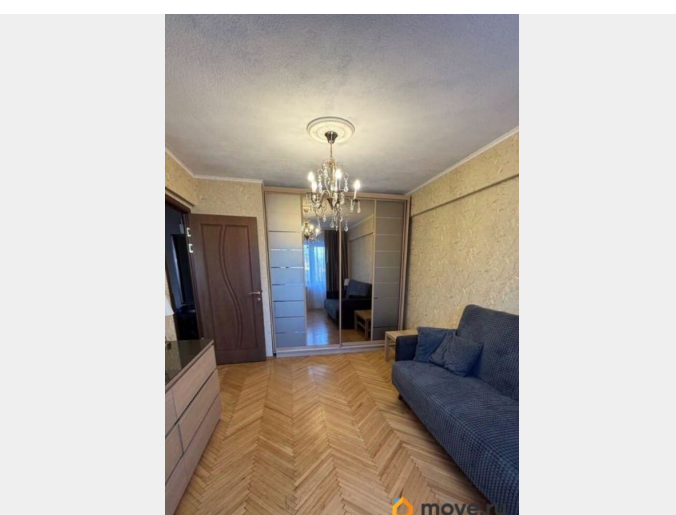

создает уютную атмосферу. Квартира нежаркая летом - это огромный плюс Прямая продажа, один взрослый собственник, без обременений Не упустите возможность приобрести квартиру, которая станет вашим идеальным домом! Звоните и записывайтесь на просмотр уже сегодня!