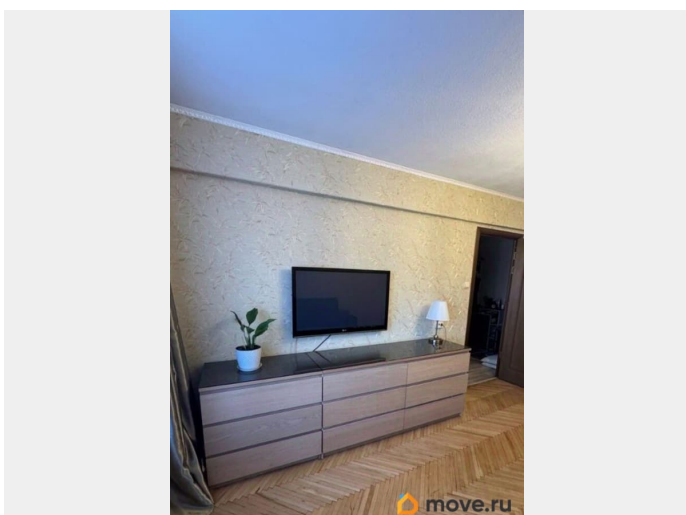

создает уютную атмосферу. Квартира нежаркая летом - это огромный плюс Прямая продажа, один взрослый собственник, без обременений Не упустите возможность приобрести квартиру, которая станет вашим идеальным домом! Звоните и записывайтесь на просмотр уже сегодня!