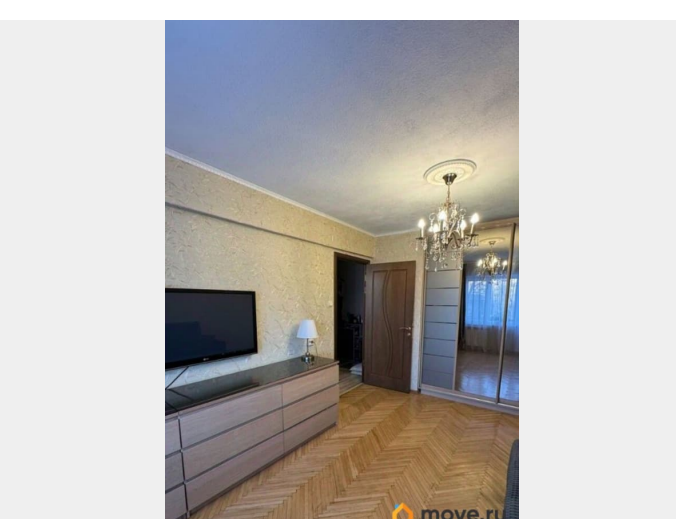

аквекс
недвижимость

Актуальная планировка
Санкт-Петербург, Энергетиков пр., 66к2

КОМНАТ
2

ЭТАЖ
4/5

ОБЩАЯ ПЛОЩАДЬ
45.4м²

ЖИЛАЯ ПЛОЩАДЬ
30.5м²

в шаговой доступности

аквекс

move.ru