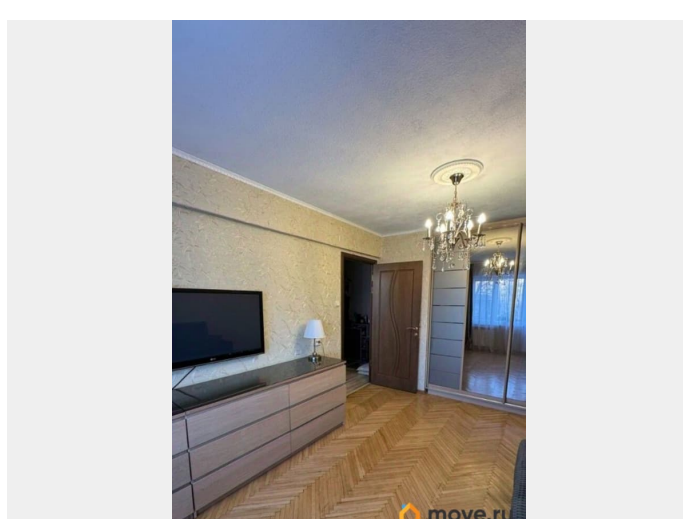

аквекс
недвижимость

Актуальная планировка
Санкт-Петербург, Энергетиков пр., 66к2

КОМНАТ
2

ЭТАЖ
4/5

ОБЩАЯ ПЛОЩАДЬ
45.4м²

ЖИЛАЯ ПЛОЩАДЬ
30.5м²

В ШАГОВОЙ ДОСТУПНОСТИ

аквекс
move.ru