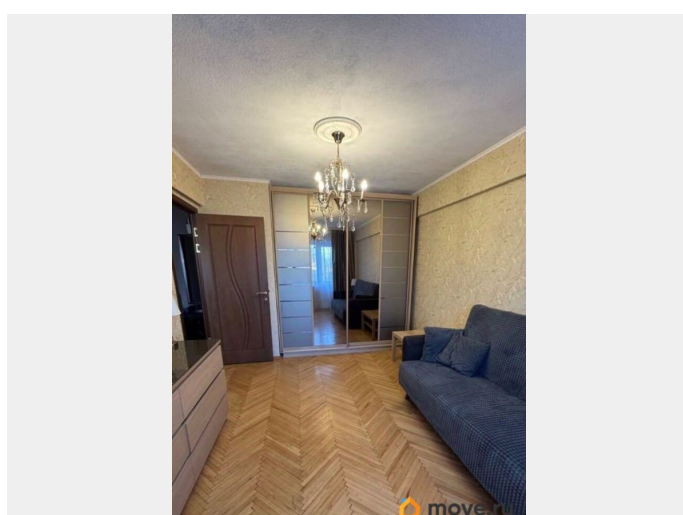

создает уютную атмосферу. Квартира нежаркая летом - это огромный плюс Прямая продажа, один взрослый собственник, без обременений Не упустите возможность приобрести квартиру, которая станет вашим идеальным домом! Звоните и записывайтесь на просмотр уже сегодня!