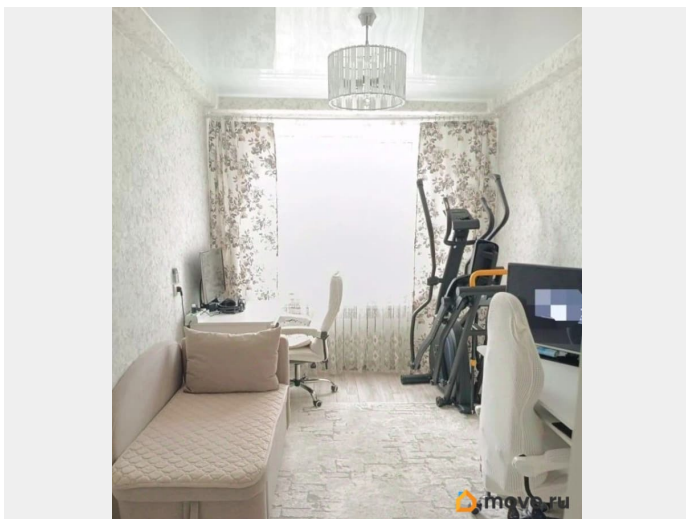

возможна ипотека, лифт

Описание

Продается в прямой продаже отличная 2х комнатная квартира в обжитом зеленом районе города п. Металлострой. Комнаты изолированные 18.3+10.0. В комнатах и на кухне натяжные потолки. Пол ламинат в прихожей и маленькой комнате.

Сантехнические рольставни в туалете. В ванной проточный нагреватель. Бытовая техника и мебель - по договоренности. До метро Рыбацкое на общественном транспорте 30 минут. Удобное месторасположение. Звоните! Приходите! Выбирайте нас!