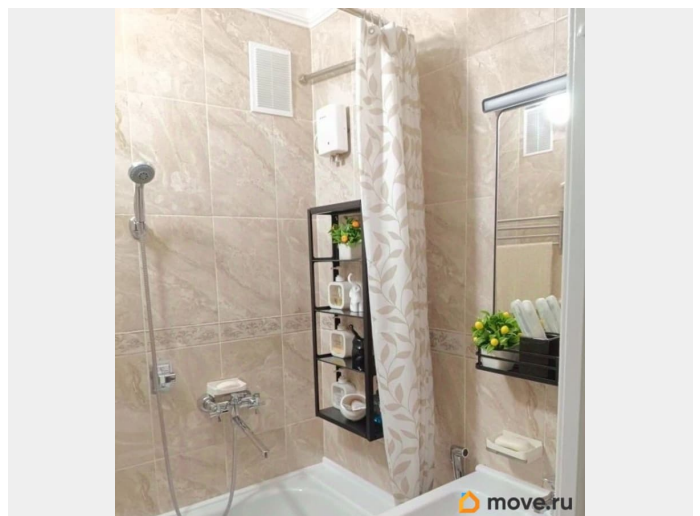

Тип санузла

раздельный

Вид из окна

на улицу

Ремонт

косметический

Покупка в ипотеку

да

Сантехнические рольставни в туалете. В ванной проточный нагреватель. Бытовая техника и мебель - по договоренности. До метро Рыбацкое на общественном транспорте 30 минут. Удобное месторасположение. Звоните! Приходите! Выбирайте нас!