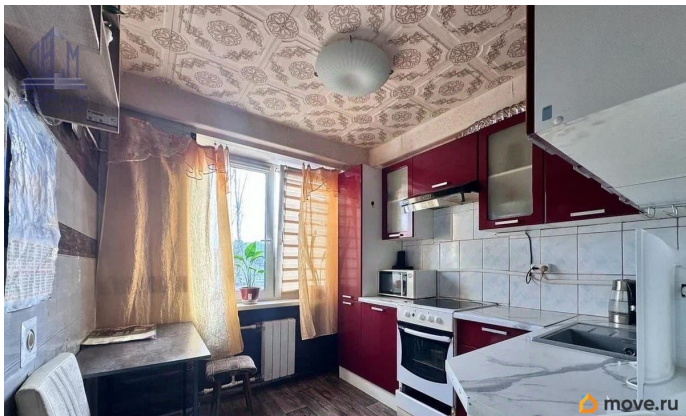

Показы в удобное для Вас время! id:4301.