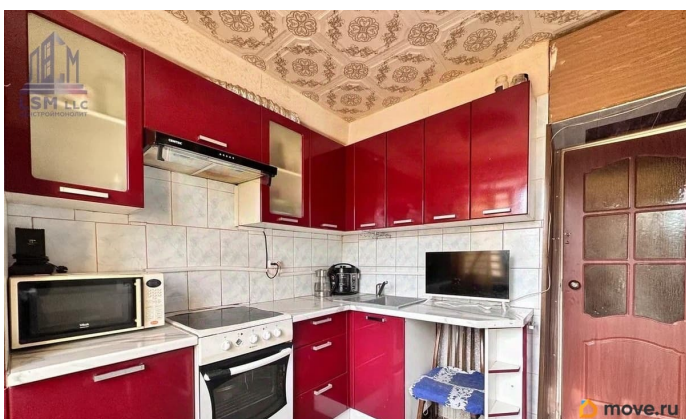

Показы в удобное для Вас время! id:4301.