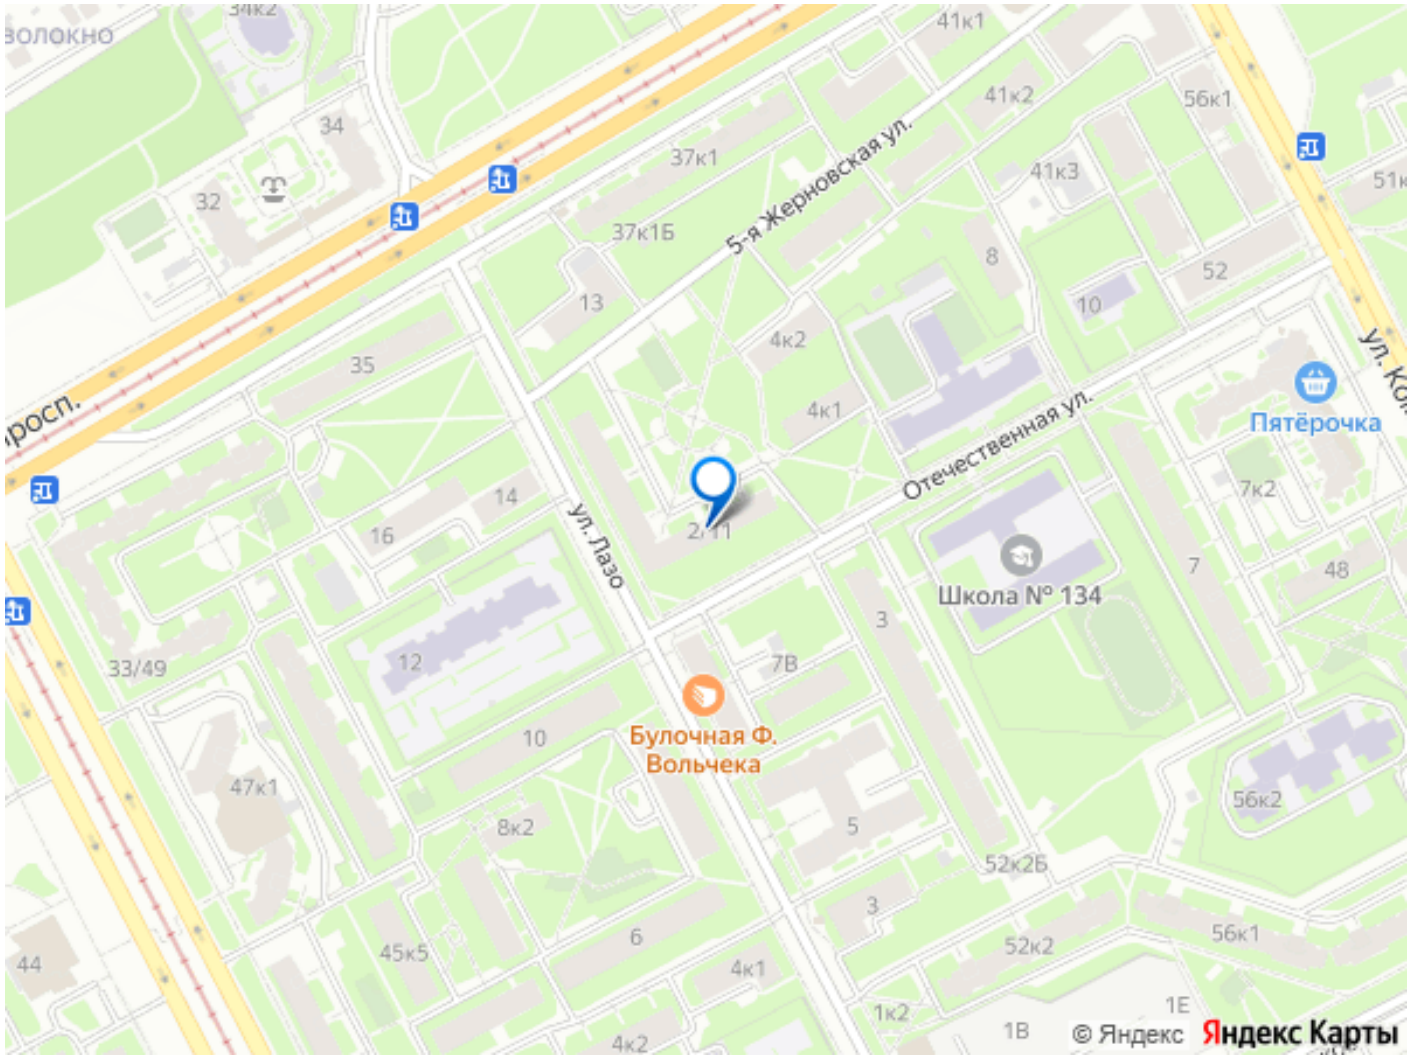

Move.ru - вся недвижимость России