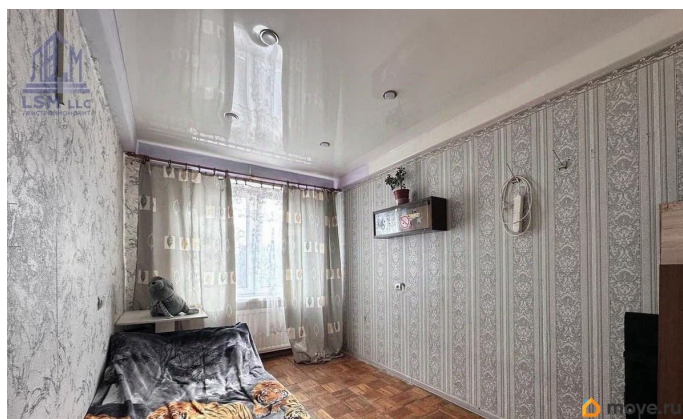

Показы в удобное для Вас время! id:4301.