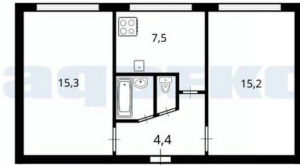

Жилая площадь

30.5 м²

Площадь кухни

7.5 м²

Общая площадь

45.5 м²

Этаж

1/5

move.ru

АГЕНТСТВО
АКВЕКС
НЕДВИЖИМОСТЬ

Актуальная планировка
Санкт-Петербург, Белградская ул., 28к6

КОМНАТ
2

ЭТАЖ
1/5

ОБЩАЯ ПЛОЩАДЬ
45.5м²

ЖИЛАЯ ПЛОЩАДЬ
30.5м²

В ШАГОВОЙ
ДОСТУПНОСТИ