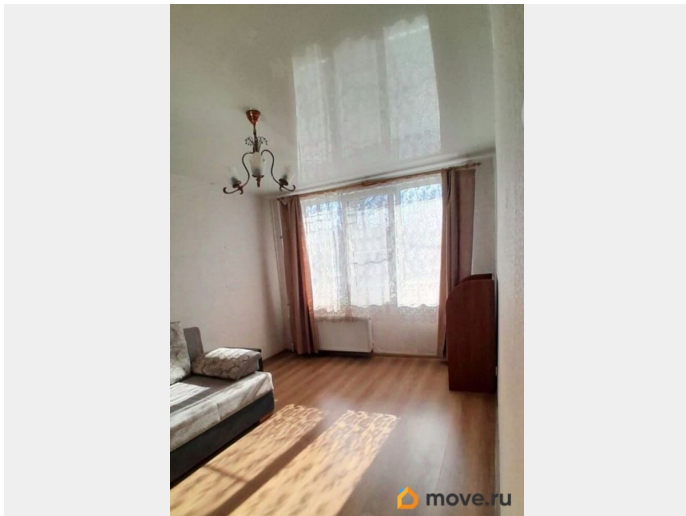

move.ru

АГЕНТСТВО
АКВЕКС
НЕДВИЖИМОСТЬ

Актуальная планировка
Санкт-Петербург, Белградская ул., 28к6

КОМНАТ
2

ЭТАЖ
1/5

ОБЩАЯ ПЛОЩАДЬ
45.5м²

ЖИЛАЯ ПЛОЩАДЬ
30.5м²

В ШАГОВОЙ
ДОСТУПНОСТИ

move.ru

move.ru

move.ru

move.ru

move.ru

move.ru