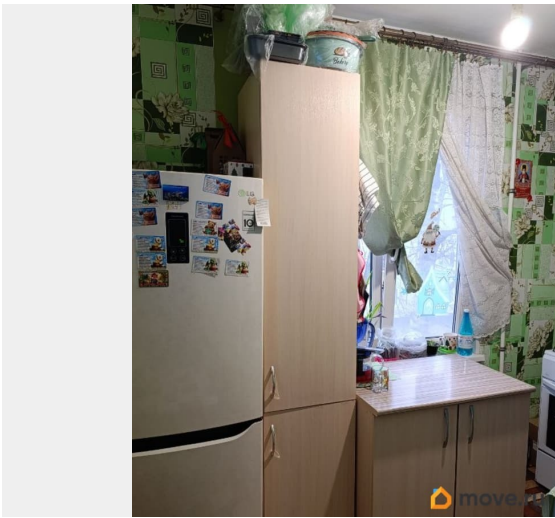

## Описание

Продается теплая двухкомнатная квартира. В квартире удачная планировка, две отдельные, равноценные комнаты. В непосредственной близости от дома расположены детские садики и школы. Ближайшие станция метро Ломоносовская, улица Дыбенко. В 10 минутах езды удобный выезд на КАД. В квартире частично выполнен косметический ремонт, установлены стеклопакеты в одной комнате и на кухне. Вторая комната требует ремонта. Звоните, покажем в удобное вам время.