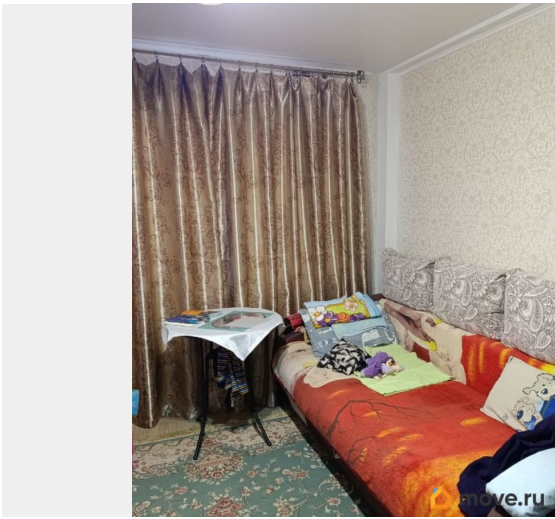

## Описание

Продается теплая двухкомнатная квартира. В квартире удачная планировка, две отдельные, равноценные комнаты. В непосредственной близости от дома расположены детские садики и школы. Ближайшие станция метро Ломоносовская, улица Дыбенко. В 10 минутах езды удобный выезд на КАД. В квартире частично выполнен косметический ремонт, установлены стеклопакеты в одной комнате и на кухне. Вторая комната требует ремонта. Звоните, покажем в удобное вам время.