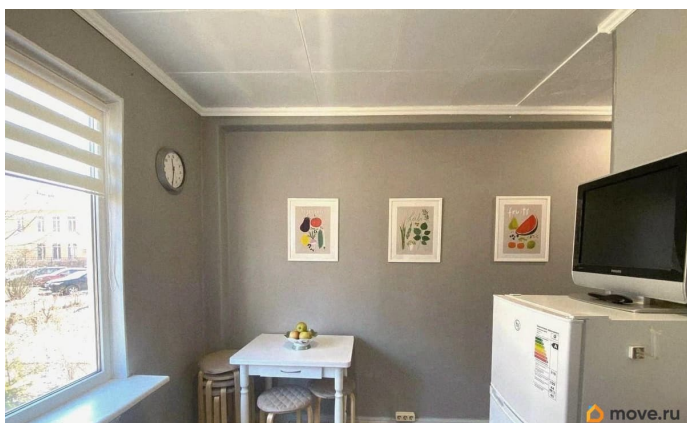

собственности одной семьи более 25 лет, два взрослых собственника, без ограничений и обременений, юридически чистая квартира, быстрый выход на сделку, просмотры по договорённости.