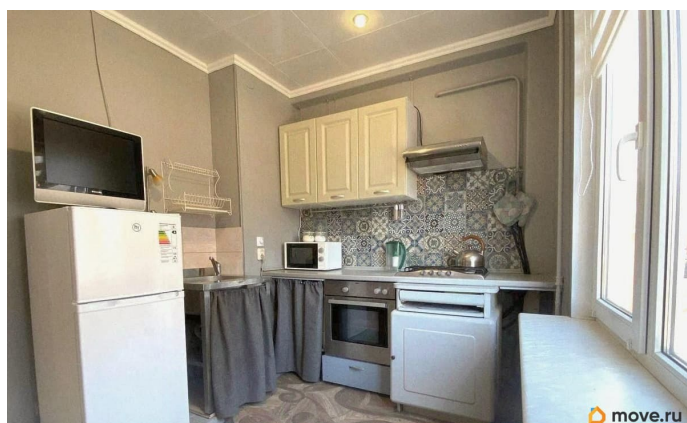

собственности одной семьи более 25 лет, два взрослых собственника, без ограничений и обременений, юридически чистая квартира, быстрый выход на сделку, просмотры по договорённости.