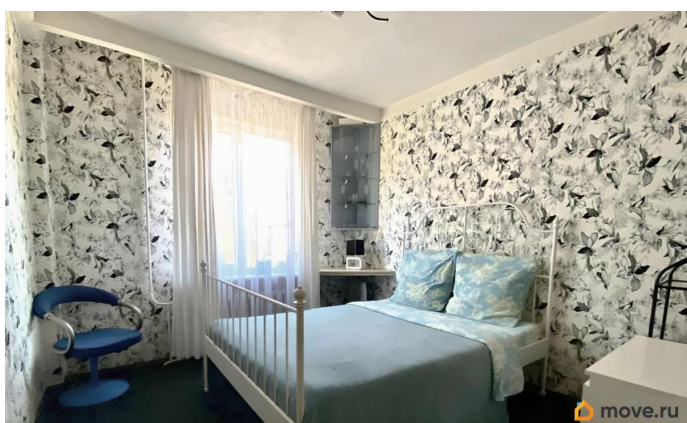

собственности одной семьи более 25 лет, два взрослых собственника, без ограничений и обременений, юридически чистая квартира, быстрый выход на сделку, просмотры по договорённости.