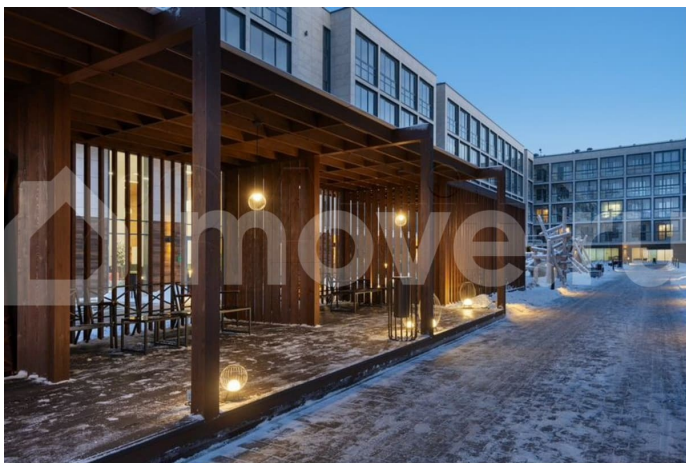

В Е Р Е Г
КУРОРТНЫЙ

🏠 КОРПУС
AQUA

📏 ЭТАЖ
1

📐 ПЛОЩАДЬ
45.93 М²

ДОМ С ДАН