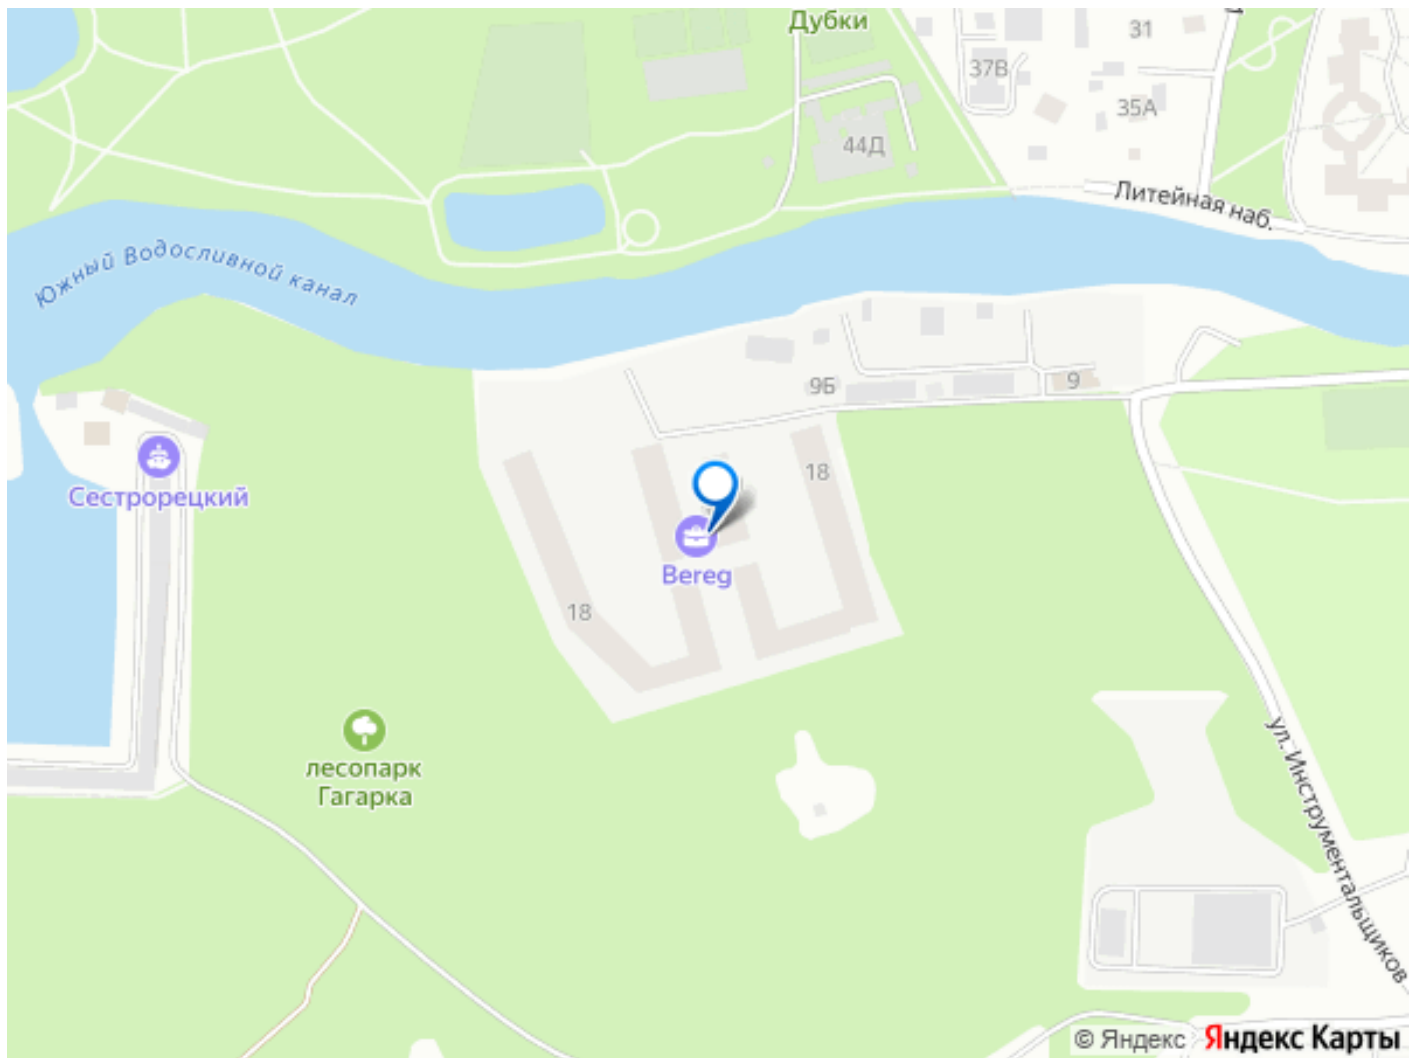

В Е Р Е Г
КУРОРТНЫЙ

🏠 КОРПУС
AQUA

📏 ЭТАЖ
1

📐 ПЛОЩАДЬ
45.93 М²

ДОМ С ДАН

Move.ru - вся недвижимость России