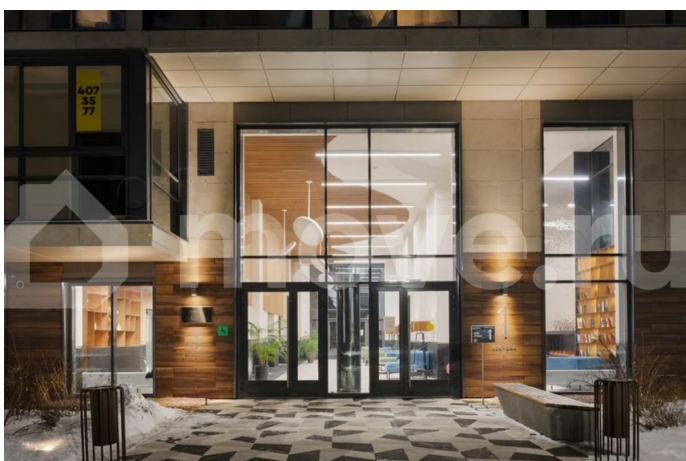

В Е Р Е Г
КУРОРТНЫЙ

🏠 КОРПУС
AQUA

📏 ЭТАЖ
1

📐 ПЛОЩАДЬ
45.93 М²

ДОМ С ДАН